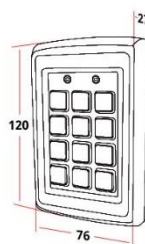

Nordson
NT-120

Metal
Standalone
Security

RFID

Door Access Control

Capacity Of Cards
500 Users

NT-120

Dimensions(L*W*D): 120x76x27(mm)

MARCA: NORDSON