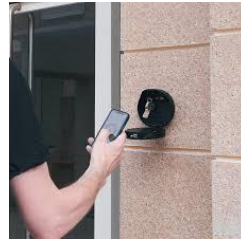

SISTEMAS CONTROLO ACESSO

COFRE CHAVES ELETRONICO - K12