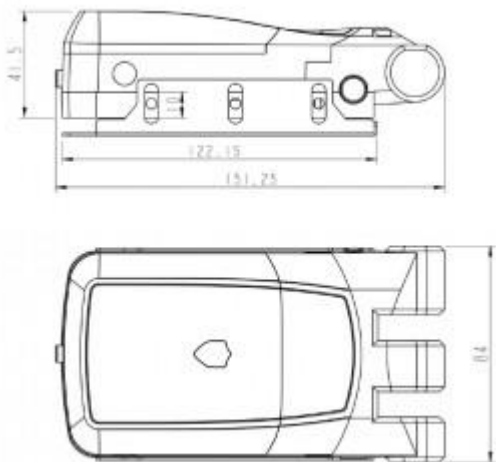

MARCA: REMOCK

REFERÊNCIA	REMOCK MAGIC	PREÇO
RLP4	Fechadura invisível complementar	146,20€
EMISSORES	Emissores evolutivos	30,00€
Especificações:	Cor standard PRATA, outras cores a pedido