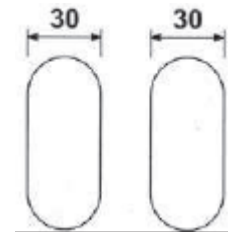

FICHA TÉCNICA

BAT9252DD

BAT9252SS

BAT9252DS

BA-9770PP

BA-9770DP