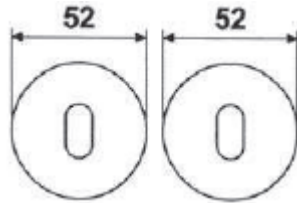

FICHA TÉCNICA

BAT9252DD

BAT9252SS

BAT9252DS

BA-9770PP

BA-9770DP