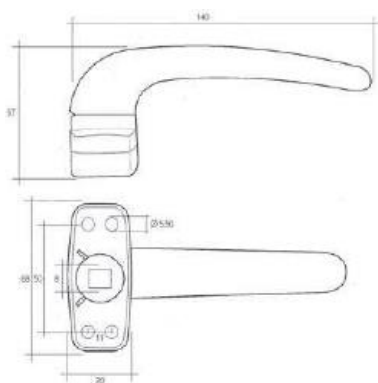

## FICHA TÉCNICA

BAT9252DD

BAT9252SS

BAT9252DS

BA-9770PP

BA-9770DP

BA-9770DD

BA-9770SS

## FICHA TÉCNICA

JUL40026

BATE-D17,18,19,20,21,22

BATE-S031,S032,S033,S034

Dados técnicos Puxadores e Espelhos - Todos as imagens são retiradas das marcas podendo sofrer alterações - direitos desta publicação são da marca, Chaves&Companhia