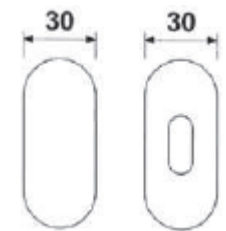

FICHA TÉCNICA

BAT9252DD

BAT9252SS

BAT9252DS

BA-9770PP

BA-9770DP