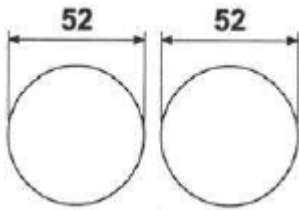

FICHA TÉCNICA

BAT9252DD