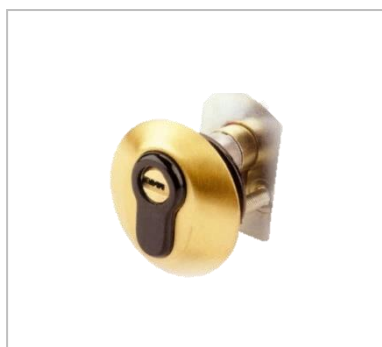

DOC22102 Chaves de reposição para madeira

**MARCA:**

**LINCE**

**DESCRIÇÃO:** **PROTETORES SEGURANÇA C-8** **PREÇO**

LIN8453232LD/LI Protetor Segurança Dtº / Esqº LATONADO (Cil. 30/30)

LIN8453232CD/CI Protetor Segurança Dtº / Esqº NIQUELADO (Cil. 30/30)

LIN8454032LD/LI Protetor Segurança Dtº / Esqº LATONADO (Cil. 40/30)

LIN8454032CD/CI Protetor Segurança Dtº / Esqº NIQUELADO (Cil. 40/30)

**MARCA:**

**EZCURRA**

**DESCRIÇÃO:** **PROTETOR SEGURANÇA 424P** **PREÇO**

EZC424P Espelho Segurança acabamento DOURADO

EZC424PC Espelho Segurança acabamento CROMADO

EZC424PN Espelho Segurança acabamento NEGRO

EZC424PB Espelho Segurança acabamento BRONZE

**MARCA:**

**EZCURRA**

**DESCRIÇÃO:** **PROTETOR SEGURANÇA 420P** **PREÇO**