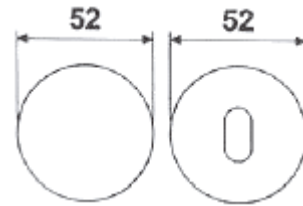

FICHA TÉCNICA

BAT9252DD

BAT9252SS

BAT9252DS

BA-9770PP

BA-9770DP