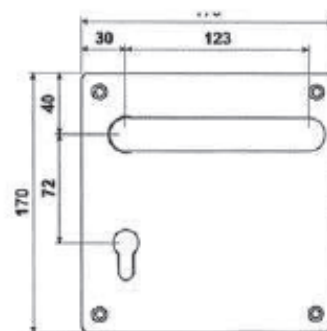

## FICHA TÉCNICA

JUL40026

BATE-D17,18,19,20,21,22

BATE-S031,S032,S033,S034

Dados técnicos Puxadores e Espelhos - Todos as imagens são retiradas das marcas podendo sofrer alterações - direitos desta publicação são da marca, Chaves&Companhia