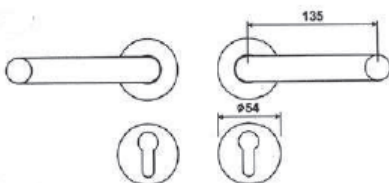

## FICHA TÉCNICA

JUL40026

BATE-D17,18,19,20,21,22

BATE-S031,S032,S033,S034

Dados técnicos Puxadores e Espelhos - Todos as imagens são retiradas das marcas podendo sofrer alterações - direitos desta publicação são da marca, Chaves&Companhia