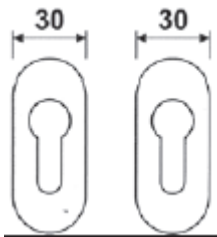

MARCA:

DESCRIÇÃO: **ACESSÓRIOS VÁRIOS**

PREÇO

NA-9X-110 Duplo varão quadrado roscado 8/9 + 9/9

DESC. > 10 unid. 10%

## FICHA TÉCNICA

BAT9252DD

BAT9252SS

BAT9252DS

BA-9770PP

BA-9770DP

BA-9770DD

BA-9770SS