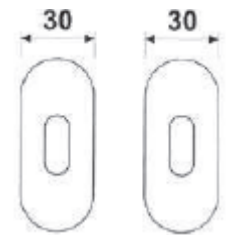

FICHA TÉCNICA

BAT9252DD

BAT9252SS

BAT9252DS

BA-9770PP

BA-9770DP