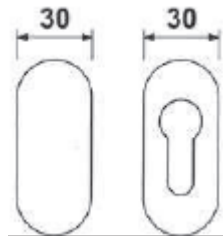

FICHA TÉCNICA

BAT9252DD

BAT9252SS

BAT9252DS

BA-9770PP

BA-9770DP