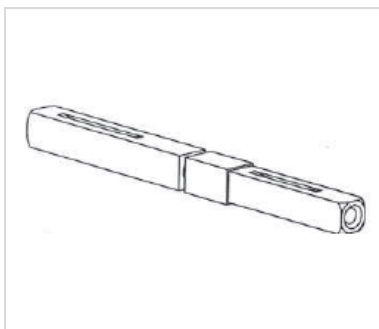

MARCA:		PREÇO
DESCRIÇÃO:	ACESSÓRIOS VÁRIOS	
NA-98-110	Duplo varão quadrado roscado 8/9 + 9/9	
DESC.	> 10 unid. 10%