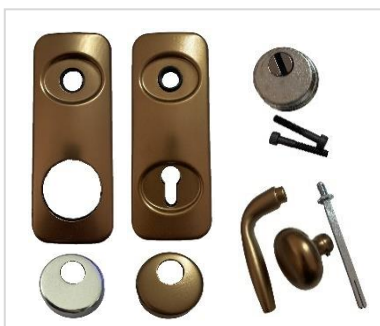

## ESPELHOS DE SEGURANÇA

MARCA:	MOTTURA	PREÇO
DESCRIÇÃO:	ESPELHO PROTETOR SEGURANÇA	
9411925 BR	Espelho Segurança acabamento BRONZE	
9411925 CR	Espelho Segurança acabamento CROMADO	
9411925 DR	Espelho Segurança acabamento DOURADO	