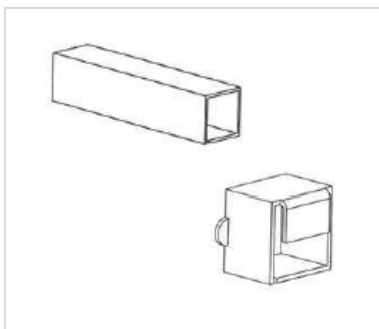

MARCA:		PREÇO
DESCRIÇÃO:	ACESSÓRIOS VÁRIOS	
NA-89-40	Casquilho adaptador p/ quadrante de 8mm para 9mm	
NA-89-7	Casquilho adaptador p/ quadrante de 8mm para 9mm