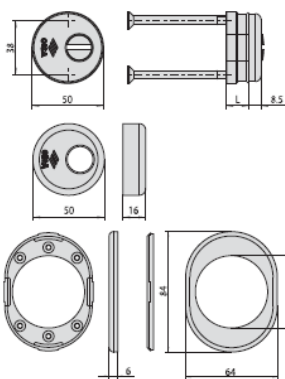

## ESPELHOS DE ACABAMENTO

MARCA:	FIREDOOR	
DESCRIÇÃO:	PUXADOR FECHADURA CORTA-FOGO	PREÇO
FDMM	Manipulo / Manipulo (par)	
FDMP	Manipulo / Puxador Fixo (par)	
MEDIDA	172X46mm	
ENT.EIXO	72mm	
QUADRA	9mm	

Chaves & Companhia

## FICHA TÉCNICA

EZCURRA 410P

EZCURRA 420P

EZCURRA 430P

EZCURRA 424P

ISE4610

ABUS RHZS 222

CISA FACE