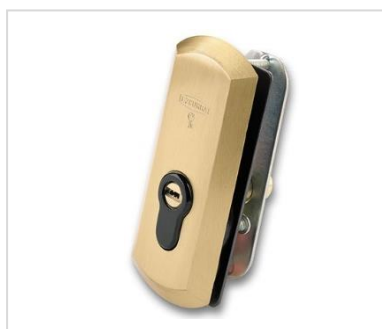

MARCA: EZCURRA		PREÇO
DESCRIÇÃO: ESPELHO PROTETOR SEGURANÇA 424P		
EZC424P	Espelho Segurança acabamento DOURADO	
EZC424PC	Espelho Segurança acabamento CROMADO	
EZC424PN	Espelho Segurança acabamento NEGRO	
EZC424PB	Espelho Segurança acabamento BRONZE