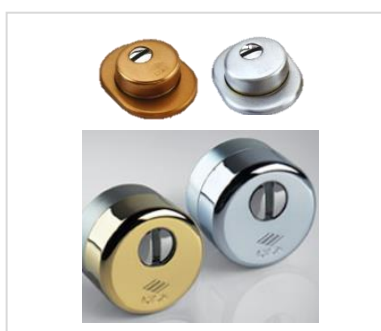

## ESPELHOS DE SEGURANÇA

<b>MARCA:</b>	<b>ABUS</b>	<b>PREÇO</b>
<b>DESCRIÇÃO:</b>	<b>PROTECTOR SEGURANÇA</b>	
RH2S 222 N	Espeho Segurança acabamento CROMADO	
RH2S 222 PB	Espeho Segurança acabamento DOURADO	