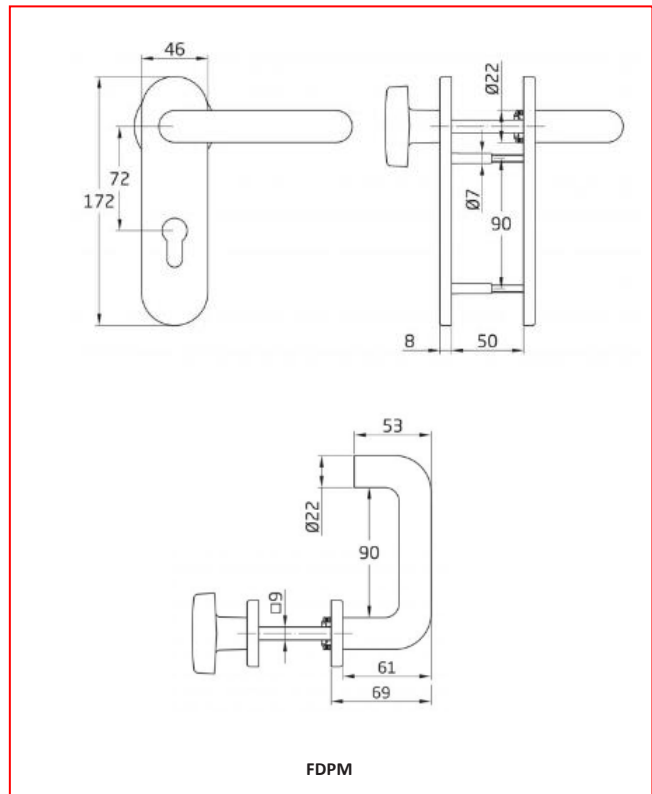

MARCA:		PREÇO
DESCRIÇÃO:	ACESSÓRIOS VÁRIOS	
NA-89-40	Casquilho adaptador p/ quadrante de 8mm para 9mm	
NA-89-7	Casquilho adaptador p/ quadrante de 8mm para 9mm	

MARCA:		PREÇO
DESCRIÇÃO:	ACESSÓRIOS VÁRIOS	
NA-98-110	Duplo varão quadrado roscado 8/9 + 9/9	
DESC.	> 10 unid. 10%	

MARCA:		PREÇO
DESCRIÇÃO:	ACESSÓRIOS VÁRIOS	
NA-9X-110	Duplo varão quadrado roscado 8/9 + 9/9	
DESC.	> 10 unid. 10%	

Escudos de segurança - Todos as imagens são retiradas das marcas podendo sofrer alterações - direitos desta publicação são da marca, Chaves&Companhia

## ESPELHOS DE ACABAMENTO

MARCA:	FIREDOOR	
DESCRIÇÃO:	PUXADOR FECHADURA CORTA-FOGO	PREÇO
FDMM	Manipulo / Manipulo (par)	
FDMP	Manipulo / Puxador Fixo (par)	
MEDIDA	172X46mm	
ENT.EIXO	72mm	
QUADRA	9mm	

Chaves & Companhia