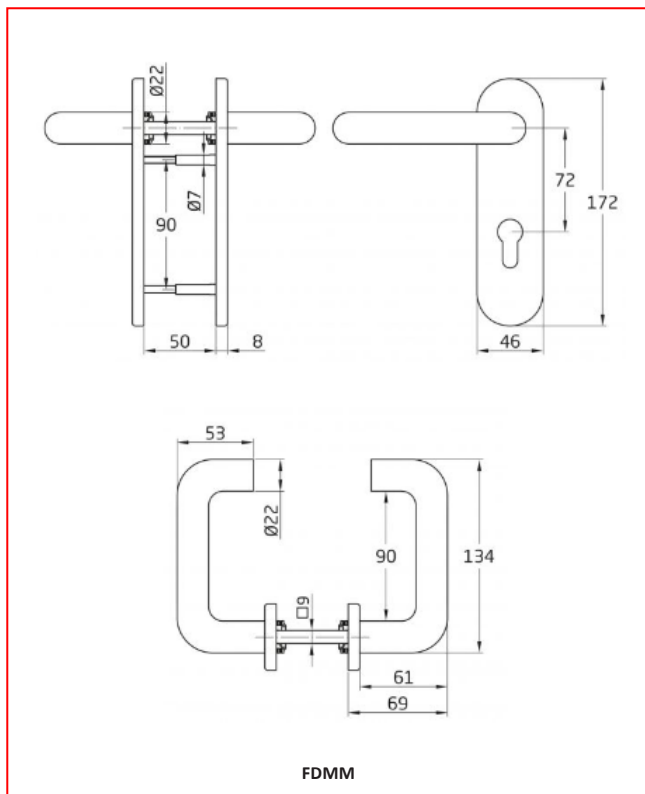

MARCA:		PREÇO
DESCRIÇÃO:	ACESSÓRIOS VÁRIOS	
NA-89-40	Casquilho adaptador p/ quadrante de 8mm para 9mm	
NA-89-7	Casquilho adaptador p/ quadrante de 8mm para 9mm	

MARCA:		PREÇO
DESCRIÇÃO:	ACESSÓRIOS VÁRIOS	
NA-98-110	Duplo varão quadrado roscado 8/9 + 9/9	
DESC.	> 10 unid. 10%	

MARCA:		PREÇO
DESCRIÇÃO:	ACESSÓRIOS VÁRIOS	
NA-9X-110	Duplo varão quadrado roscado 8/9 + 9/9	
DESC.	> 10 unid. 10%	

Escudos de segurança - Todos as imagens são retiradas das marcas podendo sofrer alterações - direitos desta publicação são da marca, Chaves&Companhia

## ESPELHOS DE ACABAMENTO

MARCA:	FIREDOOR	
DESCRIÇÃO:	PUXADOR FECHADURA CORTA-FOGO	PREÇO
FDMM	Manipulo / Manipulo (par)	
FDMP	Manipulo / Puxador Fixo (par)	
MEDIDA	172X46mm	
ENT.EIXO	72mm	
QUADRA	9mm	

Chaves & Companhia