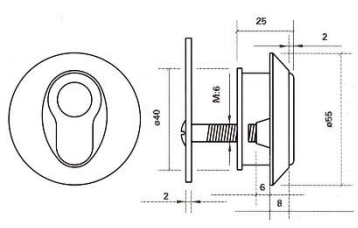

EZCURRA 420P