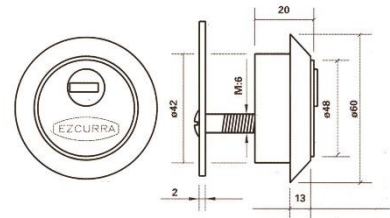

EZCURRA 430P