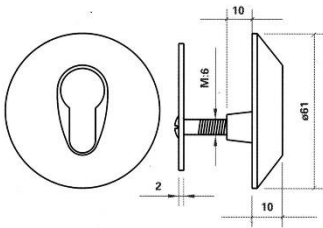

Chaves & Companhia

www.chavescompanhia.com

Siga-nos no FACEBOOK:

[Chaves&Companhia](#)

Para aceder aos preços utilizar a "área reservada"

Só para profissionais

<https://www.chavescompanhia.com/comercial>

FICHA TÉCNICA

EZCURRA 410P