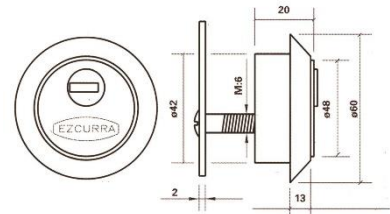

## ESPELHOS DE ACABAMENTO

MARCA:	FIREDOOR	
DESCRIÇÃO:	PUXADOR FECHADURA CORTA-FOGO	PREÇO
FDMM	Manipulo / Manipulo (par)	
FDMP	Manipulo / Puxador Fixo (par)	
MEDIDA	172X46mm	
ENT.EIXO	72mm	
QUADRA	9mm	

Chaves & Companhia

## FICHA TÉCNICA

EZCURRA 410P

EZCURRA 420P

EZCURRA 430P

EZCURRA 424P

ISE4610

ABUS RHZS 222

CISA FACE