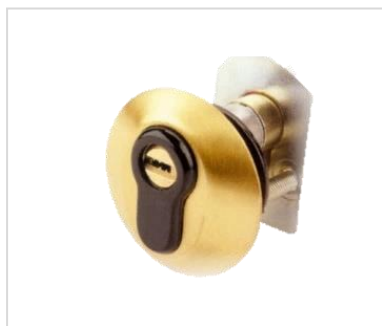

## ESPELHOS DE SEGURANÇA

MARCA: EZCURRA		PREÇO
DESCRIÇÃO: ESPELHO PROTETOR SEGURANÇA 410P		
EZC410P	Espelho Segurança acabamento DOURADO	
EZC410PC	Espelho Segurança acabamento CROMADO	
EZC410PN	Espelho Segurança acabamento NEGRO	
EZC410PB	Espelho Segurança acabamento BRONZE	