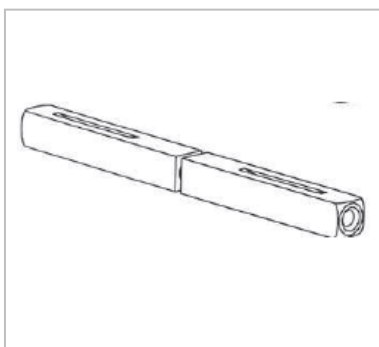

MARCA:		PREÇO
DESCRIÇÃO:	ACESSÓRIOS VÁRIOS	
NA-9X-110	Duplo varão quadrado roscado 8/9 + 9/9	
DESC.	> 10 unid. 10%	

Escudos de segurança - Todos as imagens são retiradas das marcas podendo sofrer alterações - direitos desta publicação são da marca, Chaves&Companhia