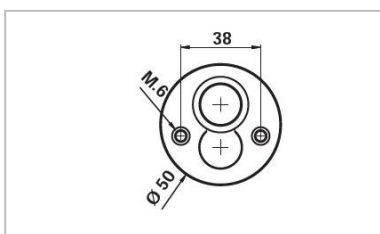

MARCA:	POTENT	PREÇO
DESCRIÇÃO:	DISTANCIADOR CILINDRO	
1946-DIST-2	DISTANCIADOR CILINDRO 2mm	0,80 €
1946-DIST-10	DISTANCIADOR CILINDRO 10mm	1,75 €

Escudos de segurança - Todos as imagens são retiradas das marcas podendo sofrer alterações - direitos desta publicação são da marca, Chaves&Companhia

Atenção: Os preços e a disponibilidade dos produtos podem sofrer alterações sem aviso prévio.