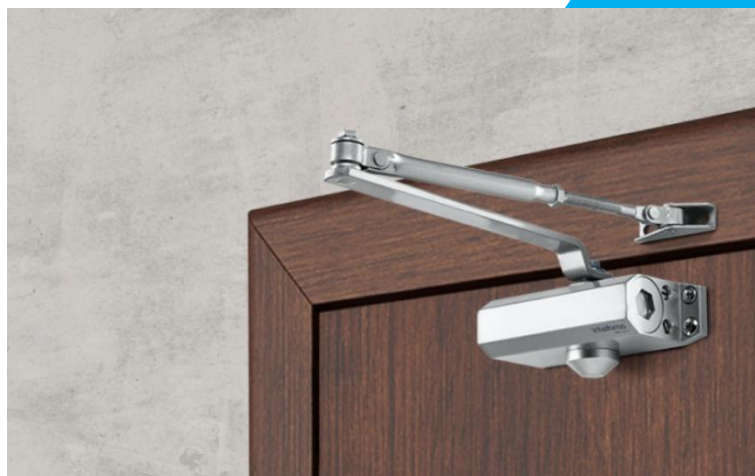

***MOLAS PORTA
BARRAS ANTIPÂNICO***

CATALOGO 13

Versão 3.5

FEVEREIRO / 2025