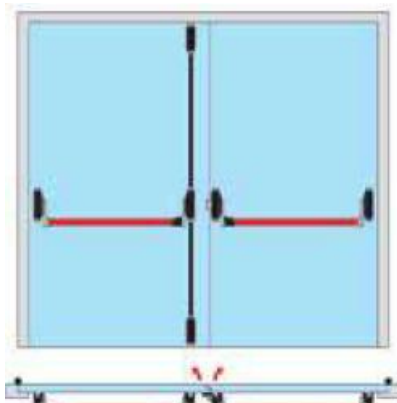

## BARRAS ANTIPÂNICO

**MARCA:** CISA

**DESCRIÇÃO:** BARRAS ANTIPÂNICO FAST PUSH

**PREÇO**

1.07078.68.0	Manipulo Externo C/ Chave INFERIOR PRETO	CONSULTA
1.07078.38.0	Manipulo Externo C/ Chave SUPERIOR PRETO	CONSULTA
	Dispositivo Antipânico FECHADURA EMBUTIDA PRETO	CONSULTA
	Dispositivo Antipânico FECHADURA FACE PRETO	CONSULTA
	Barra Horizontal VERMELHO	CONSULTA