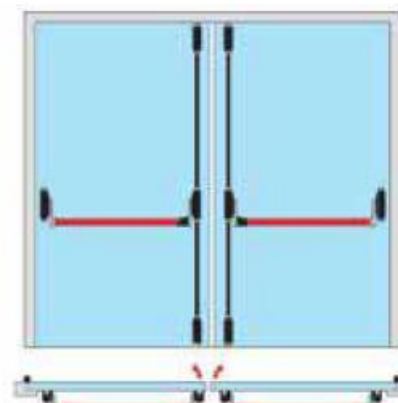

## BARRAS ANTIPÂNICO

**MARCA:** CISA

**DESCRIÇÃO:** BARRAS ANTIPÂNICO FAST PUSH

**PREÇO**

1.07078.68.0	Manipulo Externo C/ Chave INFERIOR PRETO	CONSULTA
1.07078.38.0	Manipulo Externo C/ Chave SUPERIOR PRETO	CONSULTA
	Dispositivo Antipânico FECHADURA EMBUTIDA PRETO	CONSULTA
	Dispositivo Antipânico FECHADURA FACE PRETO	CONSULTA
	Barra Horizontal VERMELHO	CONSULTA