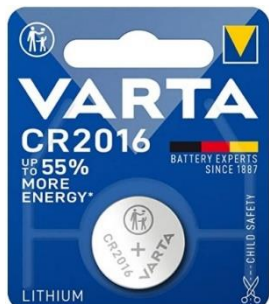

Para aceder aos preços utilizar a "área reservada"

Só para profissionais

<https://www.chavesecompanhia.com/comercial>

PILHAS VARTA

REF: CR2016
LITÍUM: 3V
UNID: 1 Blister
PREÇO:

REF: CR2025
LITÍUM: 3V
UNID: 1 Blister
PREÇO: