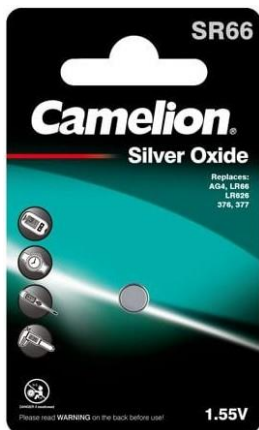

PILHAS CAMELION

CR1632
PREÇO:

CR2320
PREÇO:

CR2330
PREÇO:

CR2450
PREÇO:

SR66
PREÇO:

LR11A-6V
PREÇO:

LR23A
PREÇO: