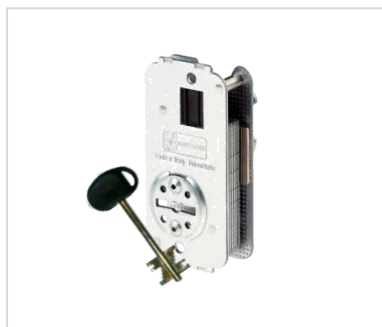

## SEGREDOS PORTA BLINDADA

MARCA:	DIERRE	
DESCRIÇÃO:	SEGREDO PORTA BLINDADA BLOCO MIA	PREÇO
DIEBLO3130	Kit Bloco c/ 2 chaves 92mm + 1 chave dobravel	
DIEBLO3140	Kit Bloco c/ 4 chaves 92mm + 1 chave dobravel	
DIEBLO3230	Kit Bloco c/ 2 chaves 107mm + 1 chave dobravel	
DIEBLO3240	Kit Bloco c/ 4 chaves 107mm + 1 chave dobravel	
DIEBLO3130 KA	Kit Bloco c/ 4 chaves 92mm + 1 chave dobravel Chave Igual	
DESC.	> 5 Unid.=5% / 10 unid.=10% / > 20 Unid.=25%	

Dismace, S.L.

MARCA:	MOTTURA	
DESCRIÇÃO:	SEGREDO PORTA BLINDADA 4 VOLTAS	PREÇO
MOT91057D	Bloco c/ 5 chaves Dtº (DX)	
MOT91057I	Bloco c/ 5 chaves Esqº (sx)	

Dismace, S.L.

MARCA:	MOTTURA	
DESCRIÇÃO:	SEGREDO PORTA BLINDADA 2 VOLTAS	PREÇO
MOT91067D	Bloco c/ 5 chaves Dtº (DX)	
MOT91067I	Bloco c/ 5 chaves Esqº (sx)	
MOT910673D	Bloco c/ 3 chaves Dtº (DX)	
MOT910673I	Bloco c/ 3 chaves Esqº (sx)	
MOT91067D-KA	Bloco c/ 5 chaves Dtº (DX) Chave Igual	
MOT91067I-KA	Bloco c/ 5 chaves Esqº (sx) Chave Igual	

Dismace, S.L.

MARCA:	CISA	
DESCRIÇÃO:	SEGREDO PORTA BLINDADA CAMBIO FÁCIL	PREÇO
06520.50.1	Cambio Fácil 3 chaves	
06520.51.1	Cambio Fácil 5 chaves	

MARCA:	POTENT	
DESCRIÇÃO:	SEGREDO PORTA BLINDADA VÁRIO	PREÇO
2551/3L	Kit VARIO para Fechadura 2500	
7551/3L	Kit VARIO para Fechadura 7000	

## SEGREDOS PORTA BLINDADA / SOBREPOR

**MARCA:** SECUREMME  
**DESCRIÇÃO:** SEGREDO PORTA BLINDADA MODERNO **PREÇO**

SEC25H50D Bloco c/ 3 chaves Dtª (DX)

SEC25H50S Bloco c/ 3 chaves Esqª (sx)

 Dismace, S.L.