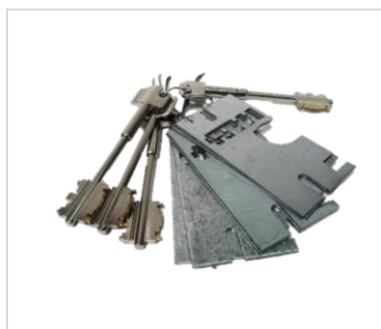

## SEGREDOS FECHADURAS SOBREPOR

<b>MARCA:</b>	<b>CISA</b>	<b>PREÇO</b>
<b>DESCRIÇÃO:</b>	<b>SEGREDO PORTA SOBREPOR</b>	
07590.35.0	Segredo Fechadura Dtª	
07590.38.0	Segredo Fechadura Esqª	
07590.40.0	Segredo Fechadura Dtª + Chave serviço	
07590.41.0	Segredo Fechadura Esqª + Chave serviço	

<b>MARCA:</b>	<b>CR</b>	<b>PREÇO</b>
<b>DESCRIÇÃO:</b>	<b>SEGREDO PORTA SOBREPOR</b>	
CR100005	Conjunto Gorjas c/ 5 Chaves Ambidestra	

 Dismaco, S.L.

<b>MARCA:</b>	<b>CIFIAL</b>	<b>PREÇO</b>
<b>DESCRIÇÃO:</b>	<b>SEGREDO PORTA SOBREPOR</b>	
2490083E	Conjunto Gorjas ANTIGO Ambidestro (FCA)	
2490081C	Conjunto Gorjas MODERNO Ambidestro (FCA)	