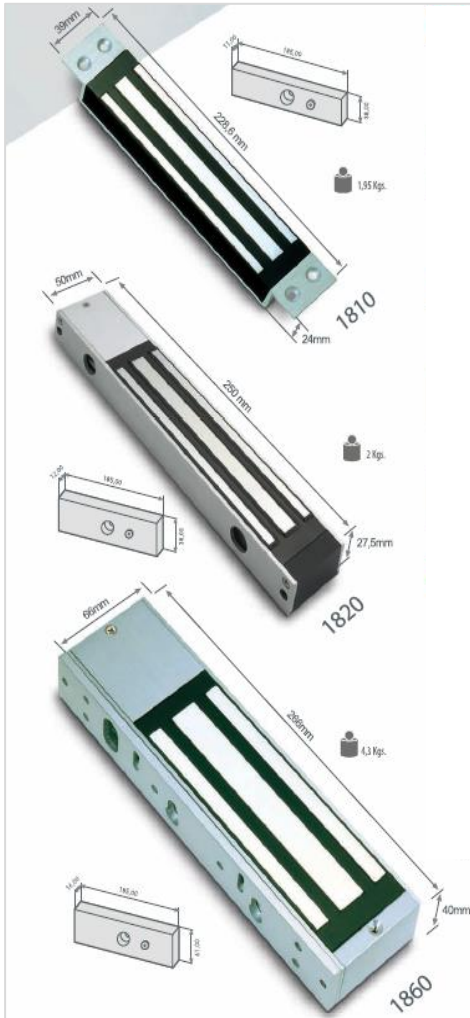

ELETROMAGNÉTICOS

MARCA:	JIS	PREÇO
DESCRIÇÃO:	Eletromagnéticos	
ENERGIA	12V / 24VDC	
JIS1810	Para Embutir 300 Kg	
JIS1820	Para Sobrepor 300 Kg	
JIS1860	Para Sobrepor 500 Kg	
JIS1820-L	Acessório Montagem 1820	
JIS1820-Z	Acessório Montagem 1820	
JIS1860-L	Acessório Montagem 1860	
JIS1860-Z	Acessório Montagem 1860	
DESC.	> 3 unid. 10%