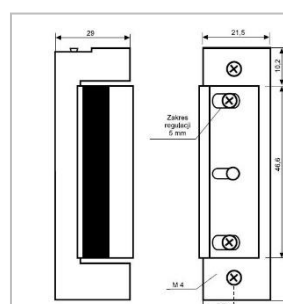

MARCA:	JIS	PREÇO
DESCRIÇÃO:	JIS-1561 - CONTATO INVERSO	
ENERGIA	12V	
ABERTURA	Durante o impulso elétrico	
DESBLOQUEIO	S/ Patilha C/ MICROSWITCH (*)	
DESC.	> 5 unid. 10%	
FRENTE	S/ frente, opção inox 901/902	

Incorpora ligação a microswitch permite uma sinalização (optica, Sonora, outra, ...) Alta Segurança, pressão até 1000Kg

Testas Elétricas - Todos as imagens são retiradas das marcas podendo sofrer alterações - direitos desta publicação são da marca, Chaves&Companhia