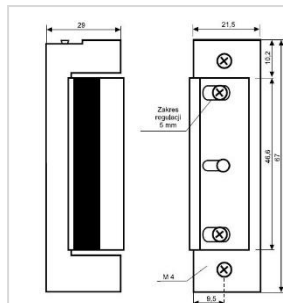

MARCA:	JIS	PREÇO
DESCRIÇÃO:	JIS-1560	
ENERGIA	12V	
ABERTURA	Durante o impulso elétrico	
DESBLOQUEIO	S/ Patilha C/ MICROSWITCH (*)	
Desc.	> 5 unid. 10%	
FRENTE	S/ frente, opção inox 901/902	

(*)Incorpora ligação a microswitch permite uma sinalização (optica, Sonora, outra, ...) Alta Segurança, pressão até 1000Kg