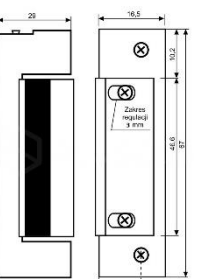

MARCA: JIS
DESCRIÇÃO: JIS-1411 - **CONTATO INVERSO** **PREÇO**

ENERGIA	12V
ABERTURA	Ao receber um impulso elétrico
DESBLOQUEIO	S/ Patilha
DESC.	> 5 unid. 10%
FRENTE	S/ chapa de frente, escolher uma opção

(+) Bloqueado sempre que esteja em carga de energia, quando cessa a energia desbloqueia automaticamente e fica desbloqueado
Recomendado para espaços públicos (bancos, mercados, ...)