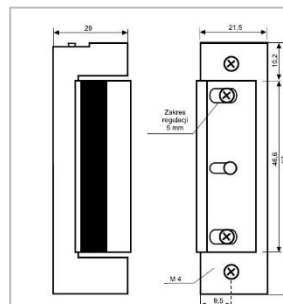

MARCA:	JIS	PREÇO
DESCRIÇÃO:	JIS-1560	
ENERGIA	12V	
ABERTURA	Durante o impulso elétrico	
DESBLOQUEIO	S/ Patilha C/ MICROSWITCH (*)	
Desc.	> 5 unid. 10%	
FRENTE	S/ frente, opção inox 901/902	

(*)Incorpora ligação a microswitch permite uma sinalização (optica, Sonora, outra, ...) Alta Segurança, pressão até 1000Kg