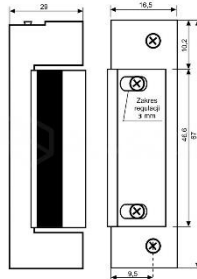

TESTA ELÉTRICA Perfil Estreito

MARCA: JIS
DESCRIÇÃO: JIS-1410 **PREÇO**

ENERGIA	12V
ABERTURA	Durante o impulso elétrico
DESBLOQUEIO	S/ Patilha
Desc.	> 5 unid. 10%
FRENTE	S/chapa de frente, escolher uma opção