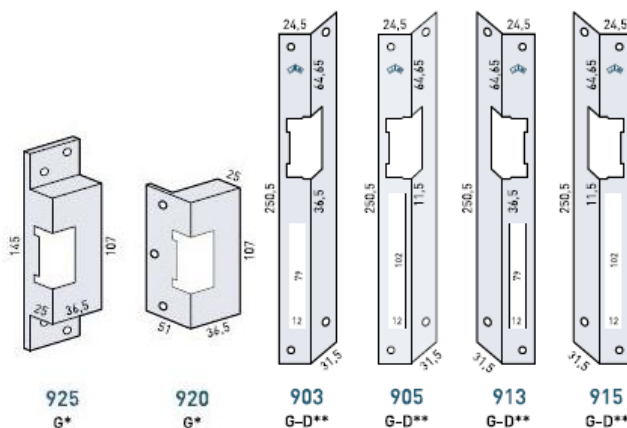

MARCA: JIS

DESC: FRONTEIS de TESTA ELÉTRICA PREÇO

JIS900X	Frente Testa INOX
JIS909G	Frente Testa CINZA
JIS909X	Frente Testa INOX
JIS901B	Frente Testa BRONZE
JIS901C	Frente Testa BRANCO
JIS901D	Frente Testa OURO
JIS901G	Frente Testa CINZA
JIS901P	Frente Testa PRATA
JIS901X	Frente Testa INOX
JIS902B	Frente Testa BRONZE
JIS902C	Frente Testa BRANCO
JIS902G	Frente Testa CINZA
JIS902P	Frente Testa PRATA
JIS902X	Frente Testa INOX
JIS904D	Frente Testa OURO
JIS904G	Frente Testa CINZA
JIS904X	Frente Testa INOX
JIS906G	Frente Testa CINZA
JIS906X	Frente Testa INOX
JIS907G	Frente Testa CINZA
JIS907L	Frente Testa LATÃO
JIS907X	Frente Testa INOX
JIS908X	Frente Testa INOX
JIS910G	Frente Testa CINZA
JIS910X	Frente Testa INOX
JIS911G	Frente Testa CINZA
JIS911X	Frente Testa INOX
DESC.	> 10% = Acompanhado com TESTA