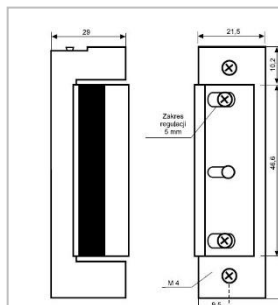

MARCA:	JIS	PREÇO
DESCRIÇÃO:	JIS-1740	
ENERGIA	12V	
ABERTURA	Ao receber um impulso elétrico	
DESBLOQUEIO	C/ Patilha	
Desc.	> 10 unid. 10%	
FRENTE	S/chapa de frente, escolher uma opção