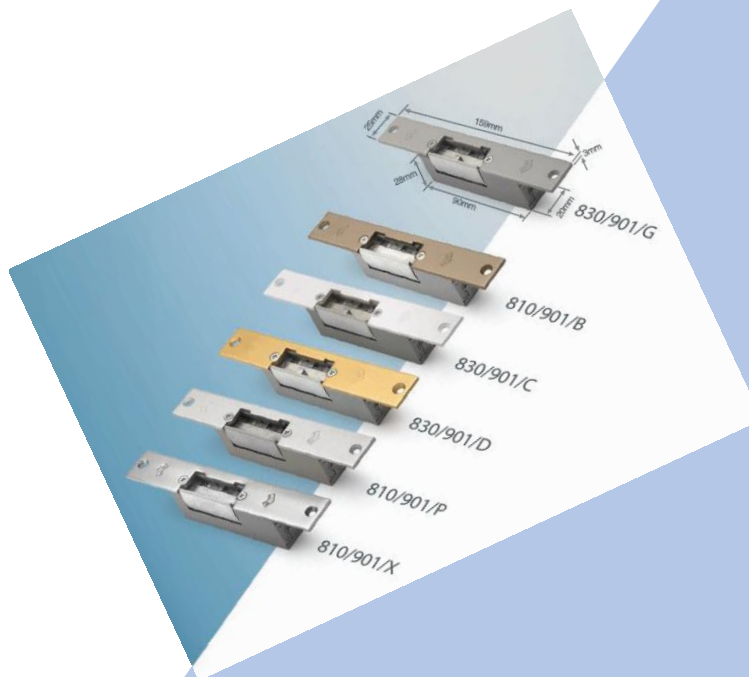

TESTAS ELÉTRICAS ELETROMAGNÉTICAS

CATALOGO 10

Versão 1

ABRIL / 2020