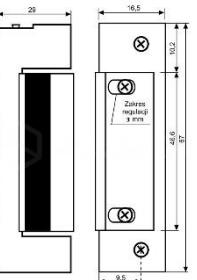

MARCA: JIS
DESCRIÇÃO: JIS-1440 **PREÇO**

ENERGIA	12V
ABERTURA	Ao receber um impulso elétrico
DESBLOQUEIO	C/ Patilha
Desc.	> 5 unid. 10%
FRENTE	S/chapa de frente, escolher uma opção