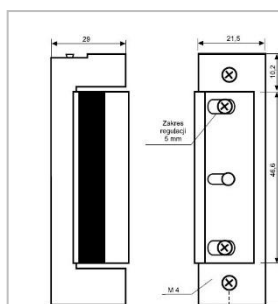

MARCA:	JIS	PREÇO
DESCRIÇÃO:	JIS-1711 - CONTATO INVERSO	
ENERGIA	12V	
ABERTURA	Ao receber um impulso elétrico	
DESBLOQUEIO	S/ Patilha	
DESC.	> 5 unid. 10%	
FRENTE	S/ chapa de frente, escolher uma opção	

(+) Bloqueado sempre que esteja em carga de energia, quando cessa a energia desbloqueia automaticamente e fica desbloqueado
Recomendado para espaços públicos (bancos, mercados, ...)