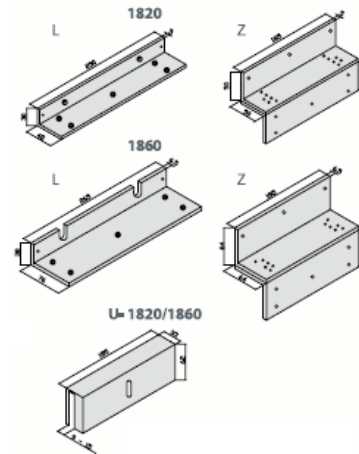

ELETROMAGNÉTICOS

MARCA:	JIS	PREÇO
DESCRIÇÃO:	Eletromagnéticos	
ENERGIA	12V / 24VDC	
JIS1810	Para Embutir 300 Kg	
JIS1820	Para Sobrepor 300 Kg	
JIS1860	Para Sobrepor 500 Kg	
JIS1820-L	Acessório Montagem 1820	
JIS1820-Z	Acessório Montagem 1820	
JIS1860-L	Acessório Montagem 1860	
JIS1860-Z	Acessório Montagem 1860	
DESC.	> 3 unid. 10%