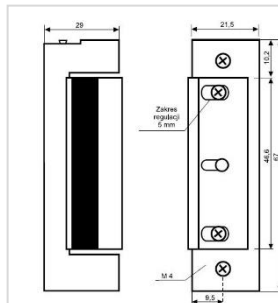

 Dismaco, S.L.

TESTA ELÉTRICA standard

MARCA:	JIS	PREÇO
DESCRIÇÃO:	JIS-1710	
ENERGIA	12V	
ABERTURA	Durante o impulso elétrico	
DESBLOQUEIO	S/ Patilha	
Desc.	> 10 unid. 10%	
FRENTE	S/chapa de frente , escolher uma opção	