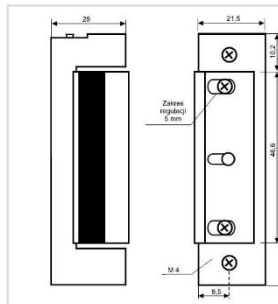

MARCA:	JIS	PREÇO
DESCRIÇÃO:	JIS-1730	
ENERGIA	12V	
ABERTURA	Ao receber um impulso elétrico	
DESBLOQUEIO	S/ Patilha	
Desc.	> 10 unid. 10%	
FRENTE	S/chapa de frente, escolher uma opção