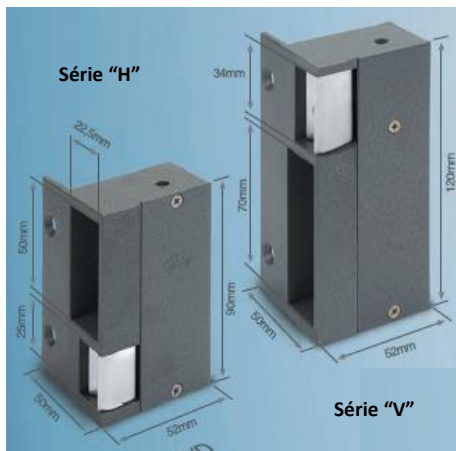

MARCA:	DORCAS	
DESCRIÇÃO:	Para Fechaduras Sobrepor	PREÇO
ENERGIA	12V - 24V (opcional)	
	serie H Cinza	
DO HN	Normal	
DO HBN	Espessura > 22mm	
DO HA	Automático (por impulso)	
DO HBA	Automático (por impulso) > 22mm	
	serie V Cinza	
DO VN	Normal	
DO VBN	Espessura > 22mm	
DO VA	Automático (por impulso)	
DO VBA	Automático (por impulso) > 22mm	
DESC.	> 3 unid. 10%	