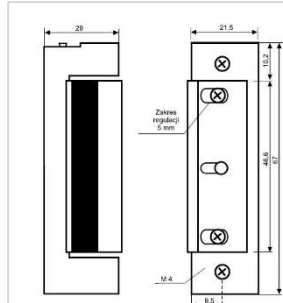

Chaves & Companhia

www.chavescompanhia.com

Siga-nos no FACEBOOK:

[Chaves&Companhia](#)

D Dismace, S.L.

TESTA ELÉTRICA Serie Alta Segurança

MARCA:	JIS	PREÇO
DESCRIÇÃO:	JIS-1510	
ENERGIA	12V	
ABERTURA	Durante o impulso elétrico	
DESBLOQUEIO	S/ Patilha	
Desc.	> 5 unid. 10%	
FRENTE	S/ frente, opção inox 901/902