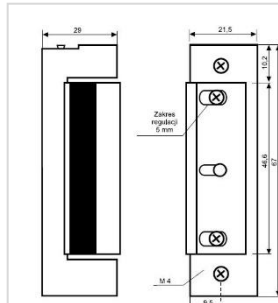

 Dismaco, S.L.

TESTA ELÉTRICA standard

MARCA:	JIS	PREÇO
DESCRIÇÃO:	JIS-1710	
ENERGIA	12V	
ABERTURA	Durante o impulso elétrico	
DESBLOQUEIO	S/ Patilha	
Desc.	> 10 unid. 10%	
FRENTE	S/chapa de frente , escolher uma opção	