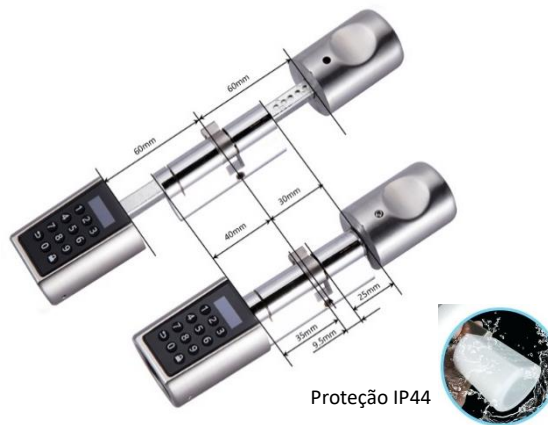

Com maior facilidade utilizando chaves de proximidade (Tags)

Produto:

Cilindro eletrónico de controlo de acesso

Aplicação:

Compatível com o tipo de cilindro Europeu, simples e fácil em aplicar em Portas Blindadas, Portas entrada, Portas interiores, Portas de Vidro...

L6PCB

Mais produtos disponíveis WE.LOCK

L6SECB

- ❖ **BIOMETRICA** – Leitura Impressão Digital do Dedo
- ❖ **TAG** – Chave de Proximidade
- ❖ **APP** – Aplicação Smartphone Bluetooth (Android e IOS)

Ideal para escritórios e acessos de grande utilização diária numa utilização facilitada e prática

AIR-EKEY

- ❖ **CARTÃO** – Proximidade
- ❖ **APP** – Aplicação Smartphone Bluetooth (Android)

Ideal para pequenos Hotéis/hospedarias
Configuração por leitura de QR-Code

Smart Cabinet Lock

- ❖ **CARTÃO** – Proximidade
- ❖ **APP** – Aplicação Smartphone Bluetooth (Android e IOS)

Ideal para proteger Armários e Gavetas
Sem utilizar chaves

Para mais informações não hesite questionar um revendedor autorizado

MEDIDA

Proteção IP44

ESPECIFICAÇÕES

MARCA	WELOCK L6PCB
Aplicação prática	Portas Blindadas, Portas entrada, Portas interiores, Portas de Vidro
Espessura porta aplicável	55mm ~ 105mm
Temperatura recomendável	-25°C até +60°C
Tempo de utilidade	Preparado para exercer mais de 100 mil ciclos de utilização
Material dos manipul	Liga de Zinco
Funcionamento Desbloqueio	Desbloqueio por Password teclado, cartão proximidade (Tag), Bluetooth Smartphone
Tipo de bateria	1,5V AAA, 3 pilhas (não incluídas)
Potencia	3.6V - 4.8V
Substituição bateria	Substituível
Duração bateria	Aproximadamente >1 Ano
Acabamento	Em cor PRATA (INOX)