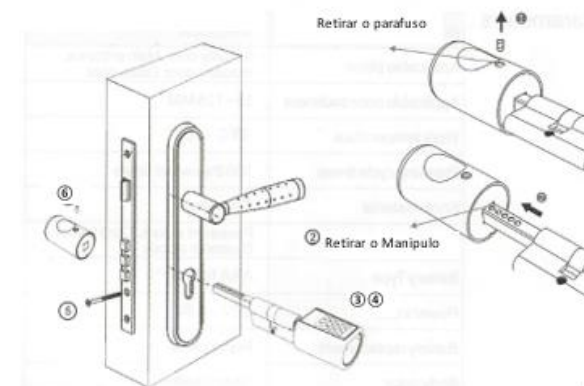

Com maior facilidade utilizando chaves de proximidade (Tags)

Produto:

Cilindro eletrónico de controlo de acesso

Aplicação:

Compatível com o tipo de cilindro Europeu, simples e fácil em aplicar em Portas Blindadas, Portas entrada, Portas interiores, Portas de Vidro...

AIR-EKEY

- ❖ **CARTÃO** – Proximidade
- ❖ **APP** – Aplicação Smartphone Bluetooth (Android)

Ideal para pequenos Hotéis/hospedarias
Configuração por leitura de QR-Code

Smart Cabinet Lock

- ❖ **CARTÃO** – Proximidade
- ❖ **APP** – Aplicação Smartphone Bluetooth (Android e IOS)

Ideal para proteger Armários e Gavetas
Sem utilizar chaves

Para mais informações não hesite questionar um revendedor autorizado

MEDIDA

Proteção IP44

ESPECIFICAÇÕES

MARCA	WELOCK L6PCB
Aplicação prática	Portas Blindadas, Portas entrada, Portas interiores, Portas de Vidro
Espessura porta aplicável	55mm ~ 105mm
Temperatura recomendável	-25°C até +60°C
Tempo de utilidade	Preparado para exercer mais de 100 mil ciclos de utilização
Material dos manipul	Liga de Zinco
Funcionamento Desbloqueio	Desbloqueio por Password teclado, cartão proximidade (Tag), Bluetooth Smartphone
Tipo de bateria	1,5V AAA, 3 pilhas (não incluídas)
Potencia	3.6V - 4.8V
Substituição bateria	Substituível
Duração bateria	Aproximadamente >1 Ano
Acabamento	Em cor PRATA (INOX)

www.chaveseompanhia.com
geral@chaveseompanhia.com
96 4029 100 - Jorge Almas

MONTAGEM

- ① Desapertar o parafuso
- ② Retirar o Manipulo
- ③ O Cilindro é montado pelo lado exterior da porta
- ④ Rodar o Manipulo na fechadura até que esteja a funcionar corretamente
- ⑤ Apertar o parafuso de fixação do Cilindro
- ⑥ Colocar o manipul e apertar o parafuso