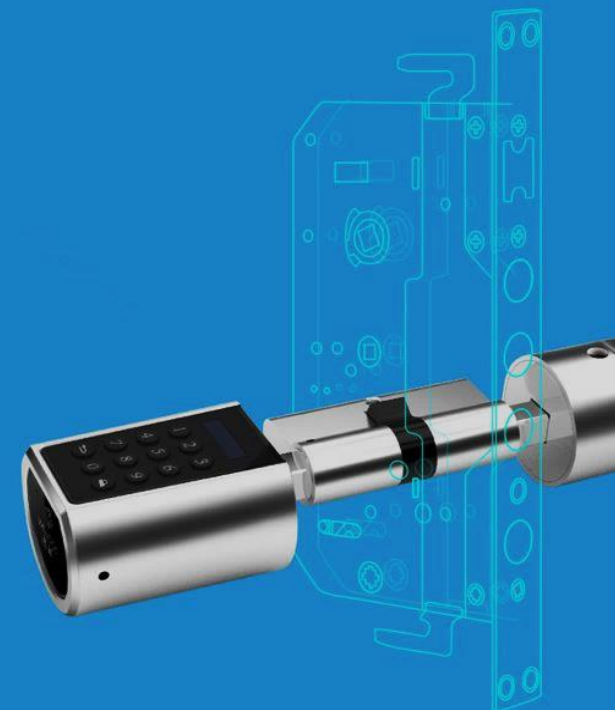

Com maior facilidade utilizando chaves de proximidade (Tags)

Produto:

Cilindro eletrónico de controlo de acesso

Aplicação:

Compatível com o tipo de cilindro Europeu, simples e fácil em aplicar em Portas Blindadas, Portas entrada, Portas interiores, Portas de Vidro...

Utilização:

Este modelo contém 3 modalidades de abertura disponíveis complementares

- ❖ Através de uma aplicação APP para Smartphones, utilizando a tecnologia Bluetooth permite a um administrador mesmo à distância poder controlar o acesso de um ou mais utilizadores dentro de horários e/ou dias pré-definidos.
(sistema Android e/ou IOS)
- ❖ Através de um teclado incorporado permite a possibilidade de gerar 1 código de administrador + 9 códigos de utilizadores.
(6 a 12 dígitos)
- ❖ Através de chaves de proximidade (Tags) é possível dar acesso até 20 utilizadores.

Segurança:

Produto destaca-se pelo elevado nível de segurança e considerado como uma boa garantia de qualidade.

www.chavescompanhia.com

Um produto recomendado por Chaves&Companhia

WE.LOCK

CILINDRO ELETRÓNICO DE CONTROLO DE ACESSO

L6PCB

Mais produtos disponíveis WE.LOCK

L6SECB

- ❖ **BIOMETRICA** – Leitura Impressão Digital do Dedo
- ❖ **TAG** – Chave de Proximidade
- ❖ **APP** – Aplicação Smartphone Bluetooth (Android e IOS)

Ideal para escritórios e acessos de grande utilização diária numa utilização facilitada e prática