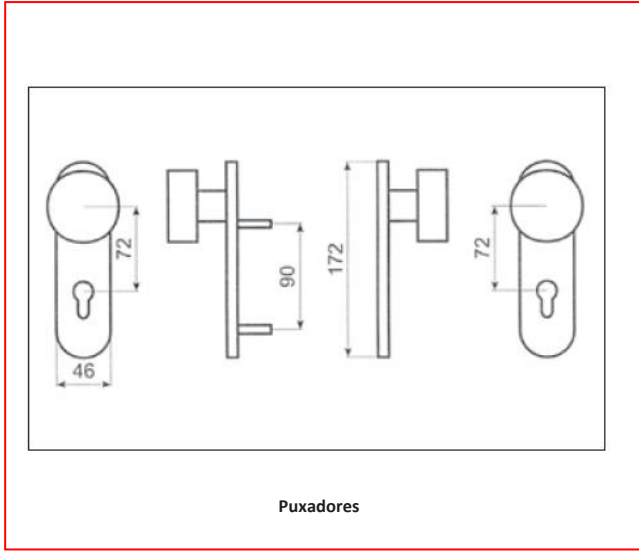

FICHA TÉCNICA FECHADURAS e PUXADORES MULTIUSO

Dados técnicos Fechaduras e puxadores corta-fogo - Todos as imagens são retiradas das marcas podendo sofrer alterações - direitos desta publicação são da marca, Chaves&Companhia