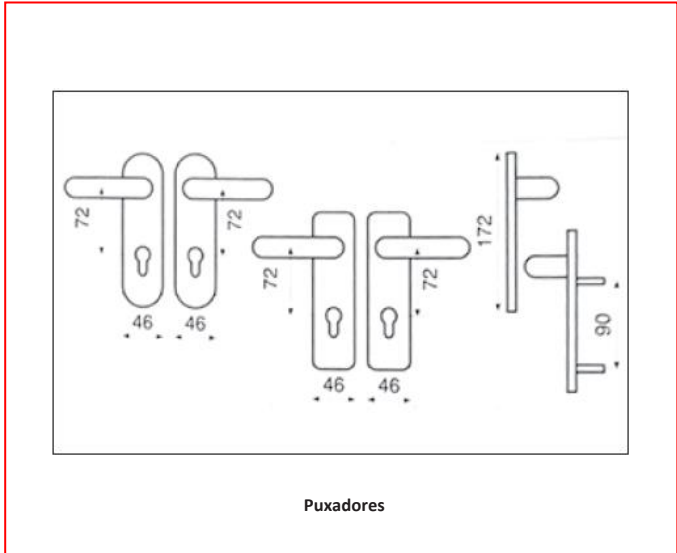

FICHA TÉCNICA FECHADURAS e PUXADORES MULTIUSO

Dados técnicos Fechaduras e puxadores corta-fogo - Todos as imagens são retiradas das marcas podendo sofrer alterações - direitos desta publicação são da marca, Chaves&Companhia