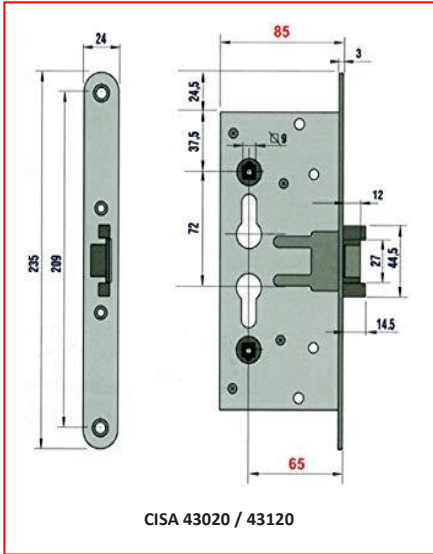

FICHA TÉCNICA FECHADURAS e PUXADORES MULTIUSO

Dados técnicos Fechaduras e puxadores corta-fogo - Todos as imagens são retiradas das marcas podendo sofrer alterações - direitos desta publicação são da marca, Chaves&Companhia