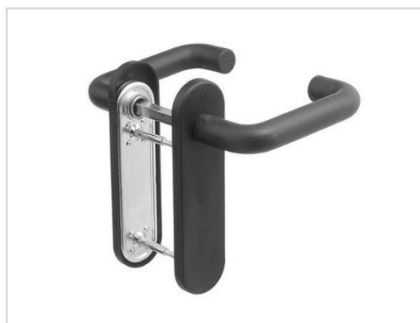

MARCA:

DESC: **SER33030003**

PREÇO

MEDIDA 172X46mm

MODELO Par Redondo sego

C/ FOGO

ENT. EIXO 72mm

QUADRA 9mm

DESC. > 10 unid. 10%

Dismace, S.L.