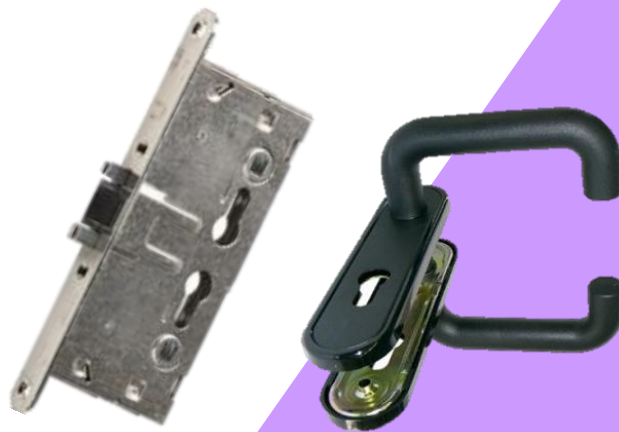

FECHADURAS e PUXADORES CORTA FOGO

CATALOGO 13

Versão 1

ABRIL / 2020

D Dismace, S.L.