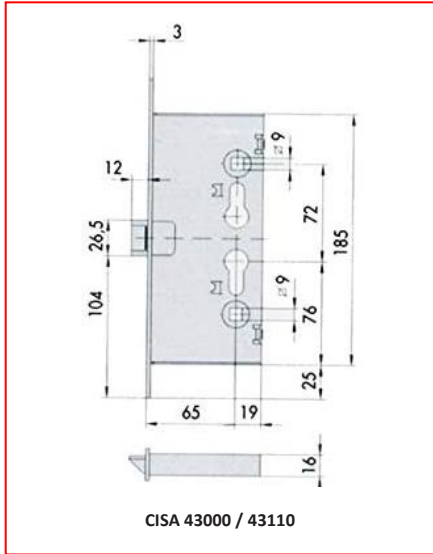

FICHA TÉCNICA FECHADURAS e PUXADORES MULTIUSO

Dados técnicos Fechaduras e puxadores corta-fogo - Todos as imagens são retiradas das marcas podendo sofrer alterações - direitos desta publicação são da marca, Chaves&Companhia