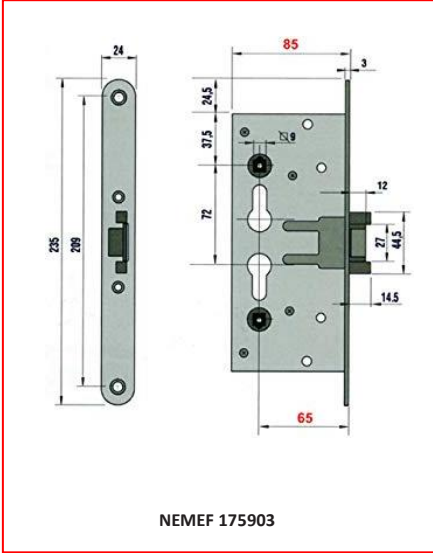

FICHA TÉCNICA FECHADURAS e PUXADORES MULTIUSO

Dados técnicos Fechaduras e puxadores corta-fogo - Todos as imagens são retiradas das marcas podendo sofrer alterações - direitos desta publicação são da marca, Chaves&Companhia