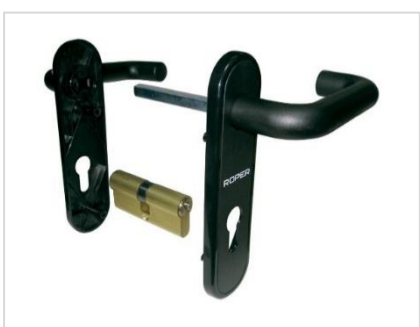

PREÇO

MEDIDA 172X46mm

MODELO Par Retangular Cilindro

C/ FOGO

ENT. EIXO 72mm

QUADRA 9mm

DESC. > 10 unid. 10%

Dismace, S.L.