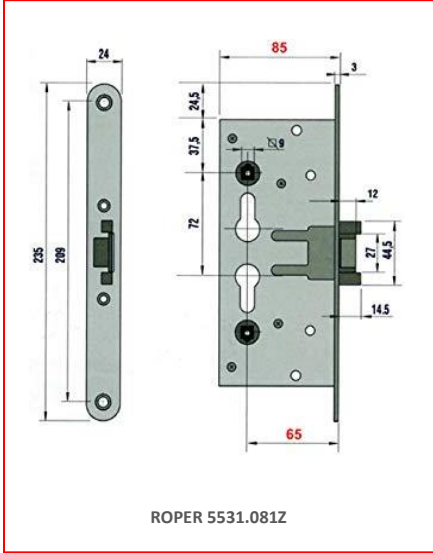

FICHA TÉCNICA FECHADURAS e PUXADORES MULTIUSO

Dados técnicos Fechaduras e puxadores corta-fogo - Todos as imagens são retiradas das marcas podendo sofrer alterações - direitos desta publicação são da marca, Chaves&Companhia