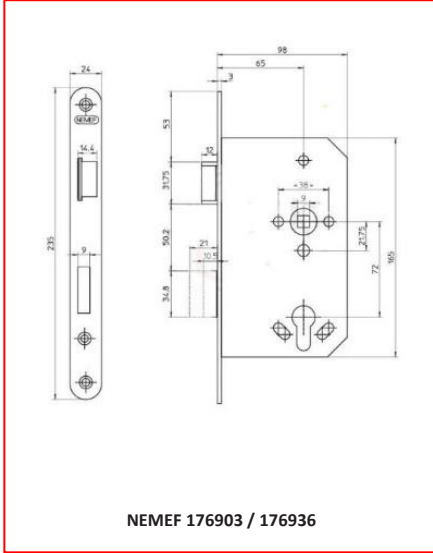

FICHA TÉCNICA FECHADURAS e PUXADORES MULTIUSO

Dados técnicos Fechaduras e puxadores corta-fogo - Todos as imagens são retiradas das marcas podendo sofrer alterações - direitos desta publicação são da marca, Chaves&Companhia