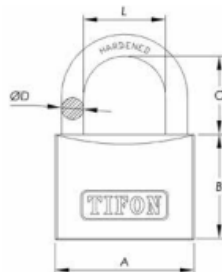

Chaves & Companhia

www.chavesecompanhia.com

Siga-nos no FACEBOOK:

[Chaves&Companhia](#)

Para aceder aos preços utilizar a “área reservada”

Só para profissionais

<https://www.chavesecompanhia.com/comercial>

CADEADOS IFAM

- Corpo em latão
- Arco em aço endurecido
- Sistema de fecho duplo
- Molas em aço inoxidável AISI 304
- Fornecido com 2 chaves