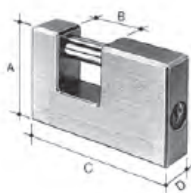

CADEADOS SEGURANÇA

REF.	A	B	C	D	VEIO	PREÇO
2850	38 mm	16 mm	51 mm	15 mm	8 mm	
2860	41 mm	21 mm	60 mm	16 mm	10 mm	
2810	48 mm	26,5 mm	75 mm	18 mm	12 mm	
2820	60 mm	36 mm	90 mm	19 mm	12 mm