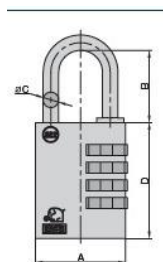

REF.	CX	A	B	C	D	V	PREÇO
VHS622/20	6	21 mm	21	3	30		
VHS622/30	6	27 mm	27	5	40		
VHS622/40	6	38 mm	30	6	50		

Cadeados - Todos as imagens são retiradas das marcas podendo sofrer alterações - direitos desta publicação são da marca, Chaves&Companhia