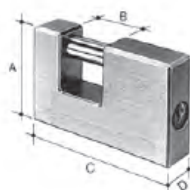

CADEADOS SEGURANÇA

REF.	A	B	C	D	VEIO	PREÇO
2850	38 mm	16 mm	51 mm	15 mm	8 mm	
2860	41 mm	21 mm	60 mm	16 mm	10 mm	
2810	48 mm	26,5 mm	75 mm	18 mm	12 mm	
2820	60 mm	36 mm	90 mm	19 mm	12 mm