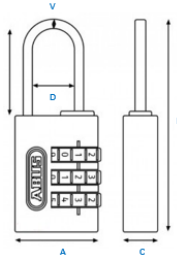

## CADEADOS CÓDIGO

ABUS - ALUMINIO

REF.	CX	A	B	C	D	V	PREÇO
145/20	6	20 mm	52,5	13,5	22	3	
145/30	6	30 mm	65	15,5	26	5	
145/40	6	40 mm	77	17,5	25	6	

IFAM - ZAMAK + BAQUELITE

REF.	CX	A	B	C	D	V	PREÇO
C25S	6	26 mm	31,5	14,5	3		
C35S	6	34,5 mm	37	19,5	4,7		
C45S	6	44,5 mm	49	26	6,3		