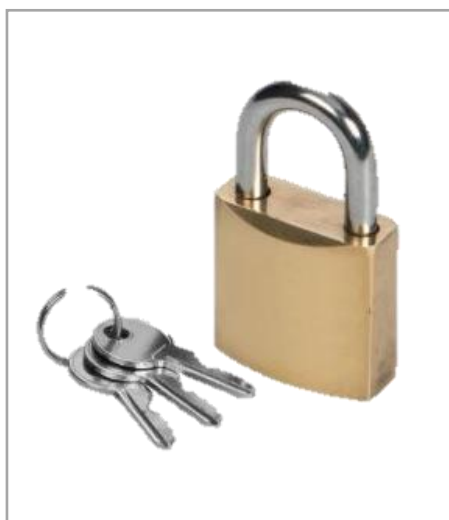

CADEADOS

CATALOGO 5

Versão 3.1

ABRIL / 2022