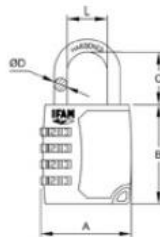

## CADEADOS CÓDIGO

ABUS - ALUMINIO

REF.	CX	A	B	C	D	V	PREÇO
145/20	6	20 mm	52,5	13,5	22	3	
145/30	6	30 mm	65	15,5	26	5	
145/40	6	40 mm	77	17,5	25	6	

IFAM - ZAMAK + BAQUELITE

REF.	CX	A	B	C	D	V	PREÇO
C25S	6	26 mm	31,5	14,5	3		
C35S	6	34,5 mm	37	19,5	4,7		
C45S	6	44,5 mm	49	26	6,3		