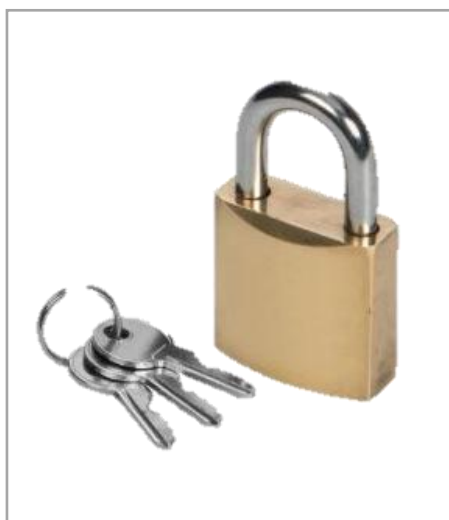

CADEADOS

CATALOGO 5

Versão 3.6

FEVEREIRO / 2026