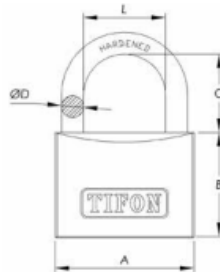

## CADEADOS IFAM

- Corpo em latão
- Arco em aço endurecido
- Sistema de fecho duplo
- Molas em aço inoxidável AISI 304
- Fornecido com 2 chaves

ARGOLA NORMAL

REF.	CX	A	B	C	D	L	PREÇO
TF15	12	15 mm	18	13	3	8	
TF20	12	20 mm	20	11	3,2	9,5	
TF25	6	25 mm	24	14	4,5	12,5	
TF30	6	30 mm	27	16	4,8	15,7	
TF40	6	40 mm	33	22	6,3	22	
TF50	6	50 mm	40	24	7	26,7	
TF60	6	60 mm	43	34	8,7	33	