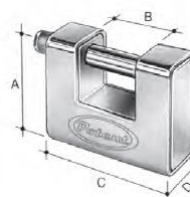

CADEADOS SEGURANÇA BLINDADO

REF.	A	B	C	D	VEIO	PREÇO
11070	55 mm	23 mm	60 mm	23 mm	10 mm	
11080	68 mm	31 mm	80 mm	29 mm	11 mm	
11089	74 mm	37 mm	90 mm	30 mm	12 mm	

Atenção: Os preços e a disponibilidade dos produtos podem sofrer alterações sem aviso prévio.

Cadeados - Todos as imagens são retiradas das marcas podendo sofrer alterações - direitos desta publicação são da marca, Chaves&Companhia