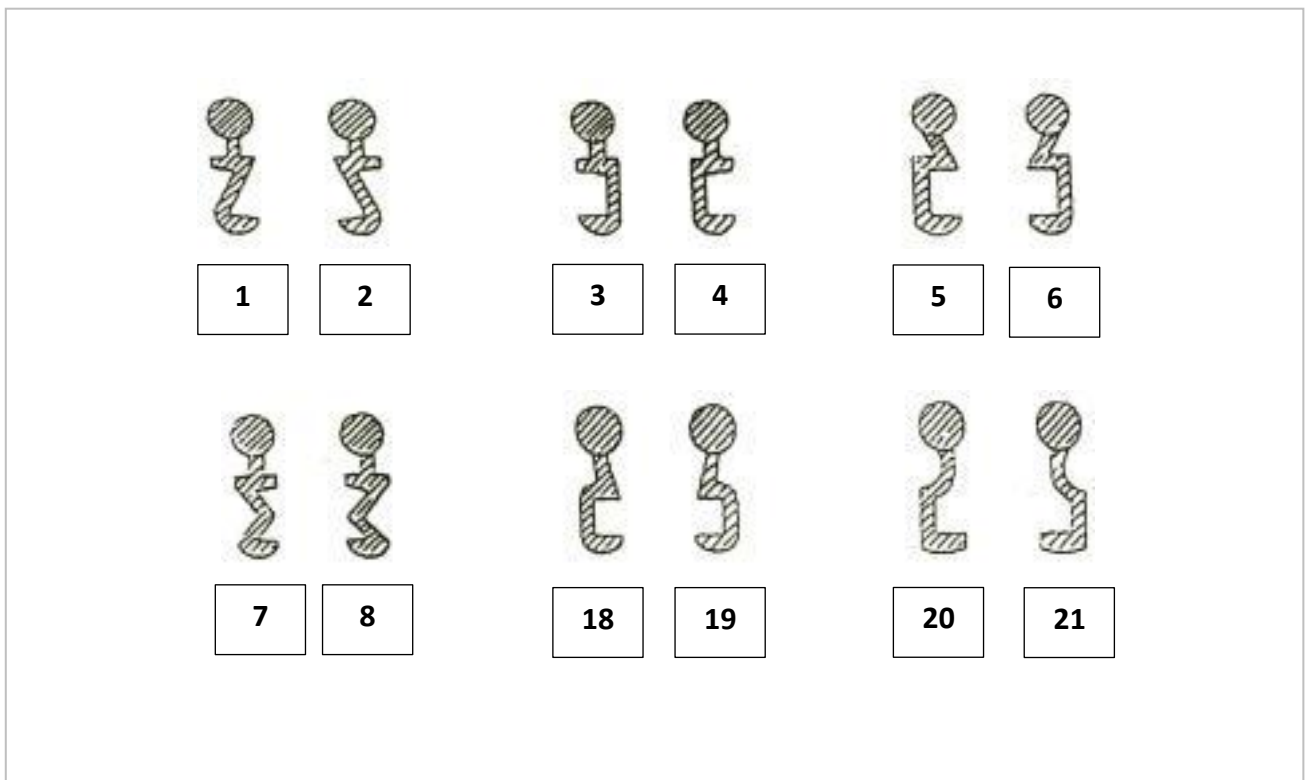

## CHAVES PALHETÃO NACIONAIS

NACIONAL	PREÇO
60G D/E	

NACIONAL	PREÇO
13G D/E	

NACIONAL	PREÇO
60B F/...	

NACIONAL	PREÇO
13B F/...	

Chaves de portas - Todos as imagens são retiradas das marcas podendo sofrer alterações - direitos desta publicação são da marca, Chaves&Companhia