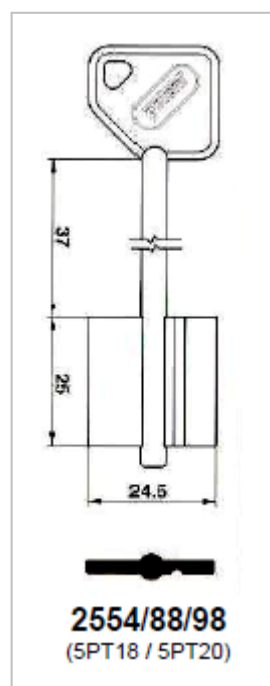

### CHAVES POTENT PALHETÃO ORIGINAIS

POTENT	PREÇO
1650 (SPT13)	

POTENT	PREÇO
1740 (SPT11)	

POTENT	PREÇO
951/T	

POTENT	PREÇO

**992**  
(PO)

POTENT	PREÇO
992	

**2554/88/98**  
(SPT18 / SPT20)

POTENT	PREÇO
2554/88/98	

**7554/88**  
(SPT22)

POTENT	PREÇO
7554/88	

POTENT	PREÇO

Chaves de portas - Todos as imagens são retiradas das marcas podendo sofrer alterações - direitos desta publicação são da marca, Chaves&Companhia