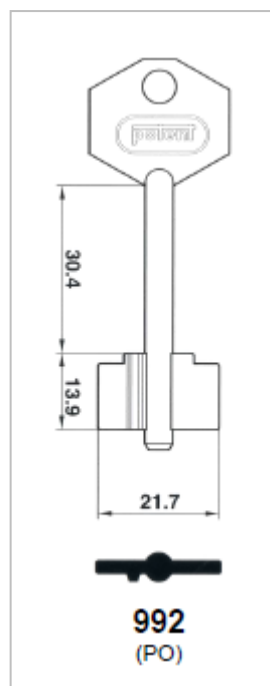

### CHAVES POTENT PALHETÃO ORIGINAIS

POTENT	PREÇO
1650 (SPT13)	

POTENT	PREÇO
1740 (SPT11)	

POTENT	PREÇO
951/T	

POTENT	PREÇO

**992**  
(PO)

POTENT	PREÇO
992	

**2554/88/98**  
(SPT18 / SPT20)

POTENT	PREÇO
2554/88/98	

**7554/88**  
(SPT22)

POTENT	PREÇO
7554/88	

POTENT	PREÇO

Chaves de portas - Todos as imagens são retiradas das marcas podendo sofrer alterações - direitos desta publicação são da marca, Chaves&Companhia