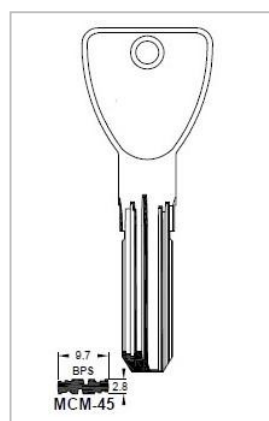

MCM BPS	PREÇO
MCM-45