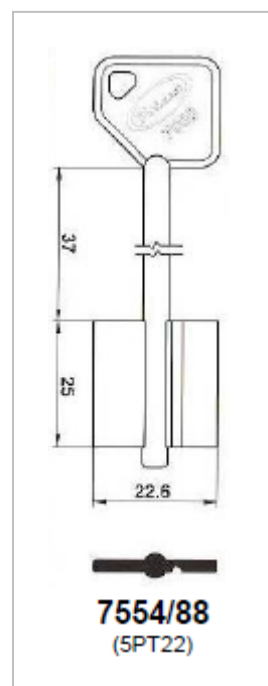

### CHAVES POTENT PALHETÃO ORIGINAIS

POTENT	PREÇO
1650 (SPT13)	

POTENT	PREÇO
1740 (SPT11)	

POTENT	PREÇO
951/T	

POTENT	PREÇO

**992**  
(PO)

POTENT	PREÇO
992	

**2554/88/98**  
(SPT18 / SPT20)

POTENT	PREÇO
2554/88/98	

**7554/88**  
(SPT22)

POTENT	PREÇO
7554/88	

POTENT	PREÇO

Chaves de portas - Todos as imagens são retiradas das marcas podendo sofrer alterações - direitos desta publicação são da marca, Chaves&Companhia