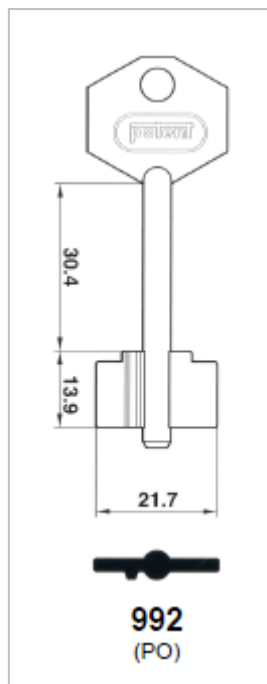

### CHAVES PALHETÃO ORIGINAIS

(5PT13)

POTENT	PREÇO
1650	

(5PT11)

POTENT	PREÇO
1740	

(951T)

POTENT	PREÇO
951/T	

POTENT	PREÇO

**992**  
(PO)

POTENT	PREÇO
992	

**2554/88/98**  
(5PT18 / 5PT20)

POTENT	PREÇO
2554/88/98	

**7554/88**  
(5PT22)

POTENT	PREÇO
7554/88	

POTENT	PREÇO

Atenção: Os **preços** e a disponibilidade dos produtos **podem sofrer alterações** sem aviso prévio.