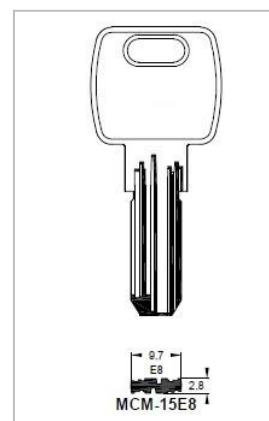

MCM	PREÇO
MCM-15E8	

STANDERS	PREÇO
ORIGINAL	

STANDERS	PREÇO
BRI-26 (JMA)	

STANDERS	PREÇO
BRI-30 (JMA)	

SECURITY	PREÇO
TKY-2	

Chaves de portas - Todos as imagens são retiradas das marcas podendo sofrer alterações - direitos desta publicação são da marca, Chaves&Companhia