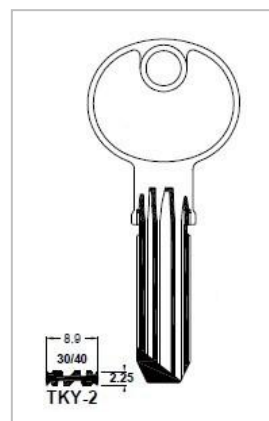

MCM	PREÇO
MCM-15E8	

STANDERS	PREÇO
ORIGINAL	

STANDERS	PREÇO
BRI-26 (JMA)	

STANDERS	PREÇO
BRI-30 (JMA)	

SECURITY	PREÇO
TKY-2	

Chaves de portas - Todos as imagens são retiradas das marcas podendo sofrer alterações - direitos desta publicação são da marca, Chaves&Companhia