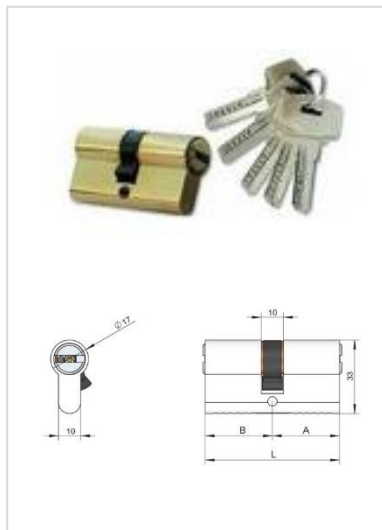

[Chaves&Companhia](#)

Para aceder aos preços utilizar a “área reservada”

Só para profissionais

<https://www.chavesecompanhia.com/comercial>

CILINDRO BATON

MARCA:	BATON	PREÇO
DESCRIÇÃO:	CILINDRO CHAVE PONTOS	
BAT535X-60	Cilindro BATON Chave Pontos 60 mm (30x30) Latão	
BAT535X-65	Cilindro BATON Chave Pontos 65 mm (35x30) Latão	
BAT535X-70	Cilindro BATON Chave Pontos 70 mm (40x30) Latão	
BAT535X-70	Cilindro BATON Chave Pontos 70 mm (35x35) Latão	
BAT535X-75	Cilindro BATON Chave Pontos 75 mm (45x30) Latão	
BAT535X-75	Cilindro BATON Chave Pontos 75 mm (40x35) Latão	
BAT535X-80	Cilindro BATON Chave Pontos 80 mm (50x30) Latão	
BAT535X-80	Cilindro BATON Chave Pontos 80 mm (45x35) Latão	
BAT535X-80	Cilindro BATON Chave Pontos 80 mm (40x40) Latão	
BAT535X-85	Cilindro BATON Chave Pontos 85 mm (50x35) Latão	
BAT535X-90	Cilindro BATON Chave Pontos 90 mm (60x30) Latão	
BAT535X-90	Cilindro BATON Chave Pontos 90 mm (55x35) Latão	
BAT535X-90	Cilindro BATON Chave Pontos 90 mm (50x40) Latão	
BAT535X-90	Cilindro BATON Chave Pontos 90 mm (45x45) Latão	
BAT535X-60N	Cilindro BATON Chave Pontos 60 mm (30x30) Niquelado	
BAT535X-65N	Cilindro BATON Chave Pontos 65 mm (35x30) Niquelado	
BAT535X-70N	Cilindro BATON Chave Pontos 70 mm (40x30) Niquelado	
BAT535X-70N	Cilindro BATON Chave Pontos 70 mm (35x35) Niquelado	
BAT535X-75N	Cilindro BATON Chave Pontos 75 mm (45x30) Niquelado	
BAT535X-75N	Cilindro BATON Chave Pontos 75 mm (40x35) Niquelado	
BAT535X-80N	Cilindro BATON Chave Pontos 80 mm (50x30) Niquelado	
BAT535X-80N	Cilindro BATON Chave Pontos 80 mm (45x35) Niquelado	
BAT535X-80N	Cilindro BATON Chave Pontos 80 mm (40x40) Niquelado	
BAT535X-85N	Cilindro BATON Chave Pontos 85 mm (50x35) Niquelado	
BAT535X-90N	Cilindro BATON Chave Pontos 90 mm (60x30) Niquelado	
BAT535X-90N	Cilindro BATON Chave Pontos 90 mm (55x35) Niquelado	
BAT535X-90N	Cilindro BATON Chave Pontos 90 mm (50x40) Niquelado	
BAT535X-90N	Cilindro BATON Chave Pontos 90 mm (45x45) Niquelado	
BATON	Chave Pontos em Bruto (CS206)	