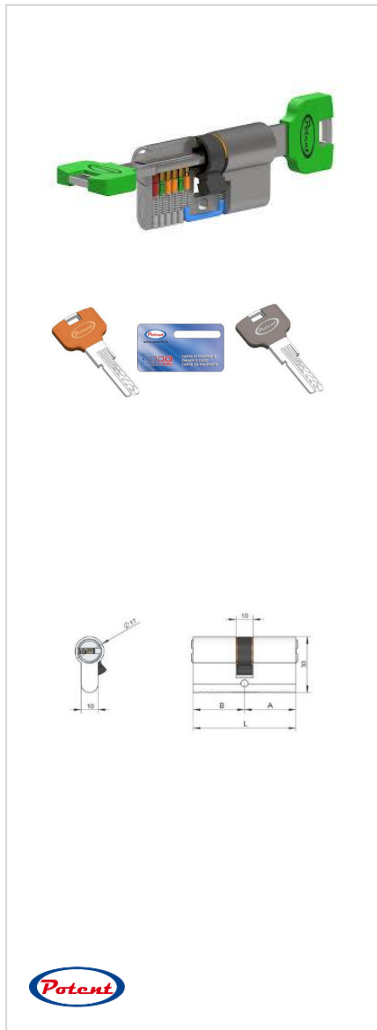

MARCA:	POTENT	PREÇO
DESCRIÇÃO:	CILINDRO 3410 C/ MANIPULO	
3410.3030	Cilindro 3410 Chave Pontos 30/30 Niq.	
3410.3035	Cilindro 3410 Chave Pontos 30/35 Niq.	
3410.3040	Cilindro 3410 Chave Pontos 30/40 Niq.	
3410.5050	Cilindro 3410 Chave Pontos 50/50 Niq.	

CILINDRO POTENT

MARCA:	POTENT	
DESCRIÇÃO:	CILINDRO 3400 NIQUELADO ANTIPANICO	PREÇO
3400F.3030.03	Cilindro ANTIPANICO 3400 Chave Pontos 30/30 Niq.	
3400F.3035.03	Cilindro ANTIPANICO 3400 Chave Pontos 30/35 Niq.	
3400F.3040.03	Cilindro ANTIPANICO 3400 Chave Pontos 30/40 Niq.	
3400F.3045.03	Cilindro ANTIPANICO 3400 Chave Pontos 30/45 Niq.	
3400F.3050.03	Cilindro ANTIPANICO 3400 Chave Pontos 30/50 Niq.	
3400F.3060.03	Cilindro ANTIPANICO 3400 Chave Pontos 30/60 Niq.	
3400F.3070.03	Cilindro ANTIPANICO 3400 Chave Pontos 30/70 Niq.	
3400F.3535.03	Cilindro ANTIPANICO 3400 Chave Pontos 35/35 Niq.	
3400F.3545.03	Cilindro ANTIPANICO 3400 Chave Pontos 35/45 Niq.	
3400F.3550.03	Cilindro ANTIPANICO 3400 Chave Pontos 35/50 Niq.	
3400F.3555.03	Cilindro ANTIPANICO 3400 Chave Pontos 35/55 Niq.	
3400F.4040.03	Cilindro ANTIPANICO 3400 Chave Pontos 40/40 Niq.	
3400F.4045.03	Cilindro ANTIPANICO 3400 Chave Pontos 40/45 Niq.	
3400F.4050.03	Cilindro ANTIPANICO 3400 Chave Pontos 40/50 Niq.	
3400F.4060.03	Cilindro ANTIPANICO 3400 Chave Pontos 40/60 Niq.	
3400F.4070.03	Cilindro ANTIPANICO 3400 Chave Pontos 40/70 Niq.	
3400F.4545.03	Cilindro ANTIPANICO 3400 Chave Pontos 45/45 Niq.	
3400F.4550.03	Cilindro ANTIPANICO 3400 Chave Pontos 45/50 Niq.	
3400F.4555.03	Cilindro ANTIPANICO 3400 Chave Pontos 45/55 Niq.	
3400F.4565.03	Cilindro ANTIPANICO 3400 Chave Pontos 45/65 Niq.	
3400F.5050.03	Cilindro ANTIPANICO 3400 Chave Pontos 50/50 Niq.	
3400F.5060.03	Cilindro ANTIPANICO 3400 Chave Pontos 50/60 Niq.	
3400F.5070.03	Cilindro ANTIPANICO 3400 Chave Pontos 50/70 Niq.	
3400F.5555.03	Cilindro ANTIPANICO 3400 Chave Pontos 55/55 Niq.	