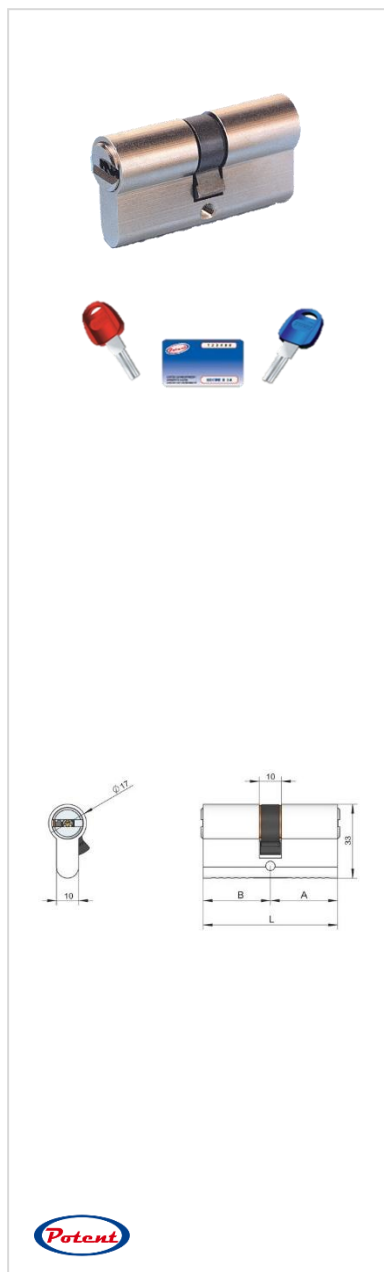

Chaves & Companhia

www.chavescompanhia.com

Siga-nos no FACEBOOK:

[Chaves&Companhia](#)

Para aceder aos preços utilizar a “área reservada”
Só para profissionais

<https://www.chavescompanhia.com/comercial>

CILINDRO POTENT

MARCA:	POTENT	PREÇO
DESCRIÇÃO:	CILINDRO 3400 NIQUELADO	
3400.3030	Cilindro 3400 Chave Pontos 30/30 Niq.	
3400.3035	Cilindro 3400 Chave Pontos 30/35 Niq.	
3400.3040	Cilindro 3400 Chave Pontos 30/40 Niq.	
3400.3045	Cilindro 3400 Chave Pontos 30/45 Niq.	
3400.3050	Cilindro 3400 Chave Pontos 30/50 Niq.	
3400.3055	Cilindro 3400 Chave Pontos 30/55 Niq.	
3400.3060	Cilindro 3400 Chave Pontos 30/60 Niq.	
3400.3065	Cilindro 3400 Chave Pontos 30/65 Niq.	
3400.3070	Cilindro 3400 Chave Pontos 30/70 Niq.	
3400.3535	Cilindro 3400 Chave Pontos 35/35 Niq.	
3400.3540	Cilindro 3400 Chave Pontos 35/40 Niq.	
3400.3545	Cilindro 3400 Chave Pontos 35/45 Niq.	
3400.3550	Cilindro 3400 Chave Pontos 35/50 Niq.	
3400.3555	Cilindro 3400 Chave Pontos 35/55 Niq.	
3400.3560	Cilindro 3400 Chave Pontos 35/60 Niq.	
3400.4040	Cilindro 3400 Chave Pontos 40/40 Niq.	
3400.4045	Cilindro 3400 Chave Pontos 40/45 Niq.	
3400.4050	Cilindro 3400 Chave Pontos 40/50 Niq.	
3400.4060	Cilindro 3400 Chave Pontos 40/60 Niq.	
3400.4070	Cilindro 3400 Chave Pontos 40/70 Niq.	
3400.4545	Cilindro 3400 Chave Pontos 45/45 Niq.	
3400.4550	Cilindro 3400 Chave Pontos 45/50 Niq.	
3400.4555	Cilindro 3400 Chave Pontos 45/55 Niq.	
3400.4565	Cilindro 3400 Chave Pontos 45/65 Niq.	
3400.5050	Cilindro 3400 Chave Pontos 50/50 Niq.	
3400.5060	Cilindro 3400 Chave Pontos 50/60 Niq.	
3400.5070	Cilindro 3400 Chave Pontos 50/70 Niq.	
3400.5075	Cilindro 3400 Chave Pontos 50/75 Niq.	
3400.5555	Cilindro 3400 Chave Pontos 55/55 Niq.	
3400.6045	Cilindro 3400 Chave Pontos 60/45 Niq.	
3400.6060	Cilindro 3400 Chave Pontos 60/60 Niq.