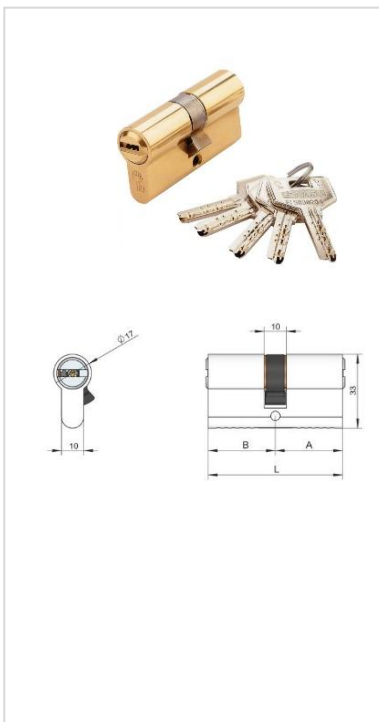

CILINDRO EZCURRA

MARCA:	EZCURRA	PREÇO
DESCRIÇÃO:	CILINDRO D-15 CHAVE PONTOS LATÃO	
EZC1261	DS-15/60 mm centrado. 30x30 Latão	
EZC1262	DS-15/65 mm descentrado. 30x35 Latão	
EZC1270	DS-15/70 mm centrado. 35x35 Latão	
EZC1271	DS-15/70 mm descentrado. 30x40 Latão	
EZC1272	DS-15/75 mm descentrado. 35x40 Latão	
EZC1281	DS-15/80 mm centrado. 40x40 Latão	
EZC1282	DS-15/80 mm descentrado. 30x50 Latão	
EZC1284	DS-15/90 mm descentrado. 40x50 Latão	
EZC1292	DS-15/90 mm centrado. 45x45 Latão	
EZC1290	DS-15/90 mm descentrado. 30x60 Latão	
EZC1285	DS-15/100 mm centrado. 50x50 Latão	
EZC1287	DS-15/110 mm centrado. 55x55 Latão	
EZC1288	DS-15/120 mm centrado. 60x60 Latão	
EZC1289	DS-15/110 mm descentrado. 50x60 Latão	