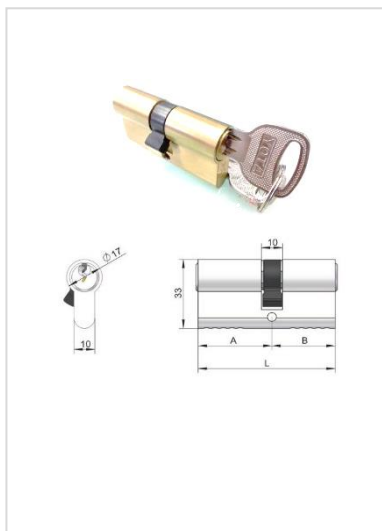

Chaves & Companhia

www.chavescompanhia.com

Siga-nos no FACEBOOK:

[Chaves&Companhia](#)

Para aceder aos preços utilizar a "área reservada"
Só para profissionais
<https://www.chavescompanhia.com/comercial>

CILINDRO DASS

MARCA:	DASS	
DESCRIÇÃO:	CILINDRO 100	PREÇO
DAS1003030	Cilindro DASS Chave Universal 30/30 Latão	
DAS1003040	Cilindro DASS Chave Universal 30/40 Latão	
DAS1003535	Cilindro DASS Chave Universal 35/35 Latão	
DAS1004040	Cilindro DASS Chave Universal 40/40 Latão	
DAS1003030N	Cilindro DASS Chave Universal 30/30 Niquelado	
DAS1003040N	Cilindro DASS Chave Universal 30/40 Niquelado	
DAS1003535N	Cilindro DASS Chave Universal 35/35 Niquelado	
DAS1004040N	Cilindro DASS Chave Universal 40/40 Niquelado	
DASS100	Chave Universal em Bruto (CS206)