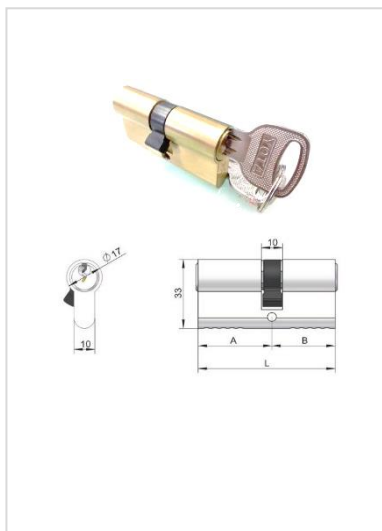

Para aceder aos preços utilizar a "área reservada"

Só para profissionais

<https://www.chavescompanhia.com/comercial>

CILINDRO DASS

MARCA: DASS

DESCRIÇÃO: CILINDRO 100

PREÇO

DAS1003030	Cilindro DASS Chave Universal 30/30 Latão
DAS1003040	Cilindro DASS Chave Universal 30/40 Latão
DAS1003535	Cilindro DASS Chave Universal 35/35 Latão
DAS1004040	Cilindro DASS Chave Universal 40/40 Latão
DAS1003030N	Cilindro DASS Chave Universal 30/30 Niquelado
DAS1003040N	Cilindro DASS Chave Universal 30/40 Niquelado
DAS1003535N	Cilindro DASS Chave Universal 35/35 Niquelado
DAS1004040N	Cilindro DASS Chave Universal 40/40 Niquelado
DASS100	Chave Universal em Bruto (CS206)

MARCA: DASS

DESCRIÇÃO: CILINDRO 500

PREÇO

DAS5003030	Cilindro DASS Chave Pontos 30/30 Latão
DAS5003040	Cilindro DASS Chave Pontos 30/40 Latão
DAS5003535	Cilindro DASS Chave Pontos 35/35 Latão
DAS5004040	Cilindro DASS Chave Pontos 40/40 Latão
DAS5003030N	Cilindro DASS Chave Pontos 30/30 Niquelado
DAS5003040N	Cilindro DASS Chave Pontos 30/40 Niquelado
DAS5003535N	Cilindro DASS Chave Pontos 35/35 Niquelado
DAS5004040N	Cilindro DASS Chave Pontos 40/40 Niquelado
DASS	Chave Pontos em Bruto (LC14R)