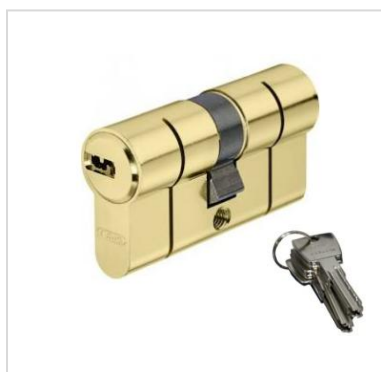

MARCA:	POTENT / CISA / B-LOCK	PREÇO
DESCRIÇÃO:	CILINDRO OVAL	
B-LOCK 10109	Cilindro OVAL 27/27 B-LOCK	
08210.20.0	Cilindro OVAL 28/28 CISA	
310028281	Cilindro OVAL 28/28 POTENT	

B-LOCK

Potent

CISA

MARCA:	BATON / AGC	PREÇO
DESCRIÇÃO:	CILINDRO CHAVE TRIANGULO	
900.1030	Cilindro BATON Chave TRIANGULO 10/30 Niq.	
900.1040	Cilindro BATON Chave TRIANGULO 10/40 Niq.	
AGC-TRI-790	Cilindro AGC 790 Chave TRIANGULO 10/30 Niq.	
NOTA	S/ Chave	

CILINDRO ABUS

MARCA:	ABUS	PREÇO
DESCRIÇÃO:	CILINDRO E50 NIQUELADO	
E50N-10/30	Cilindro E50 Chave Plana 10/30 Niquelado	
E50N-10/40	Cilindro E50 Chave Plana 10/40 Niquelado	
E50N-30/30	Cilindro E50 Chave Plana 30/30 Niquelado a	
E50N-30/35	Cilindro E50 Chave Plana 30/35 Niquelado	
E50N-30/40	Cilindro E50 Chave Plana 30/40 Niquelado	
E50N-30/50	Cilindro E50 Chave Plana 30/50 Niquelado	
E50N-30/60	Cilindro E50 Chave Plana 30/60 Niquelado	
E50N-35/35	Cilindro E50 Chave Plana 35/35 Niquelado	
E50N-40/40	Cilindro E50 Chave Plana 40/40 Niquelado	
E50N-40/60	Cilindro E50 Chave Plana 40/60 Niquelado	
E50N-50/50	Cilindro E50 Chave Plana 50/50 Niquelado	