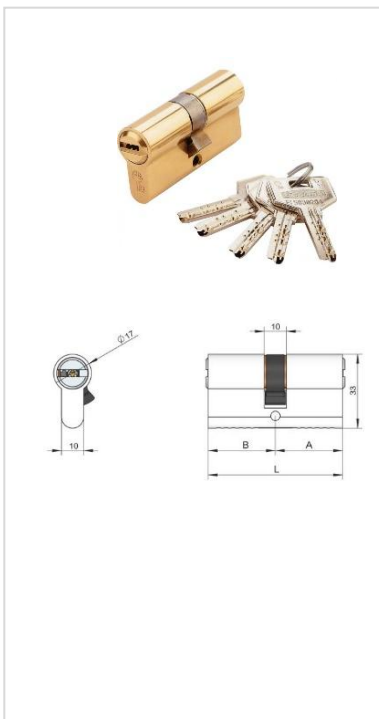

CILINDRO EZCURRA

MARCA:	EZCURRA	PREÇO
DESCRIÇÃO:	CILINDRO D-15 CHAVE PONTOS LATÃO	
EZC1261	DS-15/60 mm centrado. 30x30 Latão	
EZC1262	DS-15/65 mm descentrado. 30x35 Latão	
EZC1270	DS-15/70 mm centrado. 35x35 Latão	
EZC1271	DS-15/70 mm descentrado. 30x40 Latão	
EZC1272	DS-15/75 mm descentrado. 35x40 Latão	
EZC1281	DS-15/80 mm centrado. 40x40 Latão	
EZC1282	DS-15/80 mm descentrado. 30x50 Latão	
EZC1284	DS-15/90 mm descentrado. 40x50 Latão	
EZC1292	DS-15/90 mm centrado. 45x45 Latão	
EZC1290	DS-15/90 mm descentrado. 30x60 Latão	
EZC1285	DS-15/100 mm centrado. 50x50 Latão	
EZC1287	DS-15/110 mm centrado. 55x55 Latão	
EZC1288	DS-15/120 mm centrado. 60x60 Latão	
EZC1289	DS-15/110 mm descentrado. 50x60 Latão	