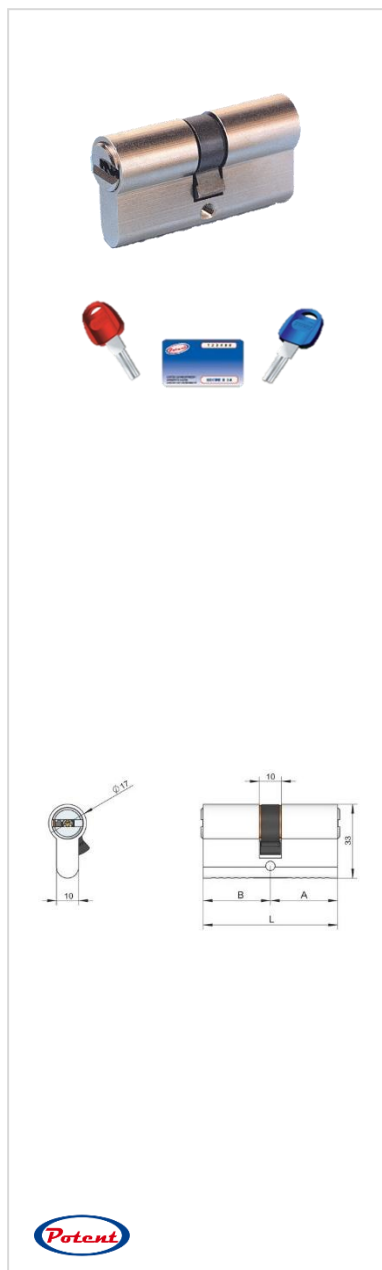

Chaves & Companhia

www.chavescompanhia.com

Siga-nos no FACEBOOK:

[Chaves&Companhia](#)

Para aceder aos preços utilizar a “área reservada”
Só para profissionais
<https://www.chavescompanhia.com/comercial>

CILINDRO DASS

MARCA:	POTENT	PREÇO
DESCRIÇÃO:	CILINDRO 3400 NIQUELADO	
3400.3030	Cilindro 3400 Chave Pontos 30/30 Niq.	
3400.3035	Cilindro 3400 Chave Pontos 30/35 Niq.	
3400.3040	Cilindro 3400 Chave Pontos 30/40 Niq.	
3400.3045	Cilindro 3400 Chave Pontos 30/45 Niq.	
3400.3050	Cilindro 3400 Chave Pontos 30/50 Niq.	
3400.3055	Cilindro 3400 Chave Pontos 30/55 Niq.	
3400.3060	Cilindro 3400 Chave Pontos 30/60 Niq.	
3400.3065	Cilindro 3400 Chave Pontos 30/65 Niq.	
3400.3070	Cilindro 3400 Chave Pontos 30/70 Niq.	
3400.3535	Cilindro 3400 Chave Pontos 35/35 Niq.	
3400.3540	Cilindro 3400 Chave Pontos 35/40 Niq.	
3400.3545	Cilindro 3400 Chave Pontos 35/45 Niq.	
3400.3550	Cilindro 3400 Chave Pontos 35/50 Niq.	
3400.3555	Cilindro 3400 Chave Pontos 35/55 Niq.	
3400.3560	Cilindro 3400 Chave Pontos 35/60 Niq.	
3400.4040	Cilindro 3400 Chave Pontos 40/40 Niq.	
3400.4045	Cilindro 3400 Chave Pontos 40/45 Niq.	
3400.4050	Cilindro 3400 Chave Pontos 40/50 Niq.	
3400.4060	Cilindro 3400 Chave Pontos 40/60 Niq.	
3400.4070	Cilindro 3400 Chave Pontos 40/70 Niq.	
3400.4545	Cilindro 3400 Chave Pontos 45/45 Niq.	
3400.4550	Cilindro 3400 Chave Pontos 45/50 Niq.	
3400.4555	Cilindro 3400 Chave Pontos 45/55 Niq.	
3400.4565	Cilindro 3400 Chave Pontos 45/65 Niq.	
3400.5050	Cilindro 3400 Chave Pontos 50/50 Niq.	
3400.5060	Cilindro 3400 Chave Pontos 50/60 Niq.	
3400.5070	Cilindro 3400 Chave Pontos 50/70 Niq.	
3400.5075	Cilindro 3400 Chave Pontos 50/75 Niq.	
3400.5555	Cilindro 3400 Chave Pontos 55/55 Niq.	
3400.6045	Cilindro 3400 Chave Pontos 60/45 Niq.	
3400.6060	Cilindro 3400 Chave Pontos 60/60 Niq.