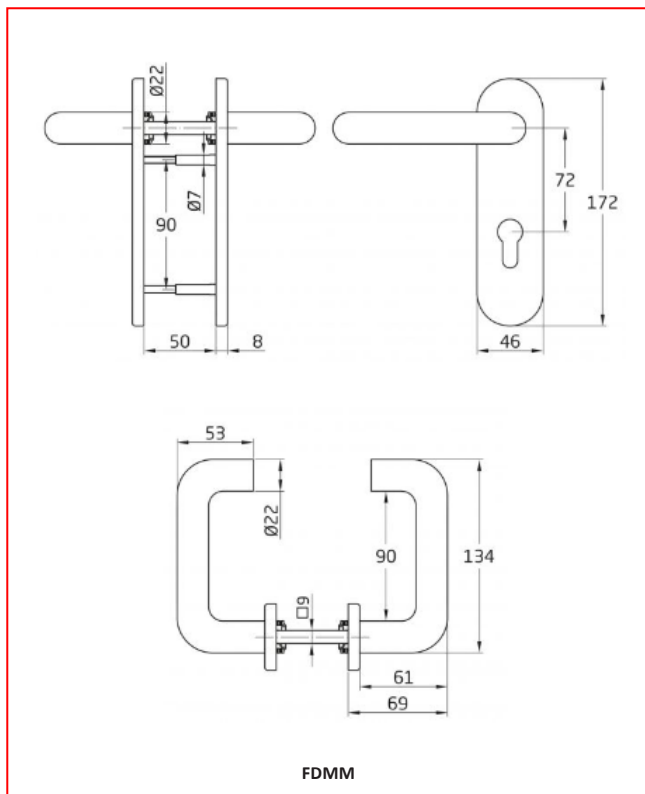

ESPELHOS DE ACABAMENTO

MARCA:	FIREDOOR	
DESCRIÇÃO:	PUXADOR FECHADURA CORTA-FOGO	PREÇO
FDMM	Manipulo / Manipulo (par)	
FDMP	Manipulo / Puxador Fixo (par)	
MEDIDA	172X46mm	
ENT.EIXO	72mm	
QUADRA	9mm