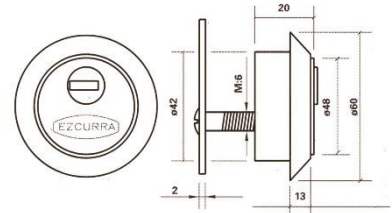

Chaves & Companhia

www.chavescompanhia.com

Siga-nos no FACEBOOK:

[Chaves&Companhia](#)

FICHA TÉCNICA

EZC410P

EZC420P

EZC430P

EZC424P

ISE4610