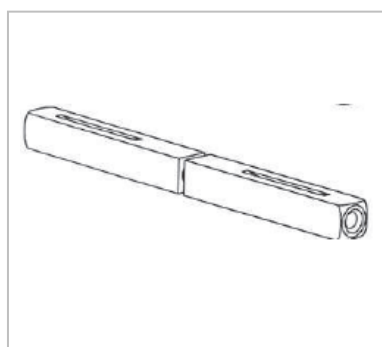

MARCA:	ACESSÓRIOS VÁRIOS	
DESCRIÇÃO:	ACESSÓRIOS VÁRIOS	PREÇO
NA-9X-110	Duplo varão quadrado roscado 8/9 + 9/9	
DESC.	> 10 unid. 10%	

Escudos de segurança - Todos as imagens são retiradas das marcas podendo sofrer alterações - direitos desta publicação são da marca, Chaves&Companhia

Atenção: Os preços e a disponibilidade dos produtos podem sofrer alterações sem aviso prévio.