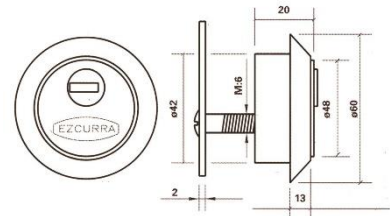

EZCURRA 430P