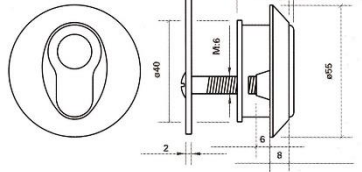

Chaves & Companhia

www.chavescompanhia.com

Siga-nos no FACEBOOK:

[Chaves&Companhia](#)

FICHA TÉCNICA

EZC410P

EZC420P

EZC430P

EZC424P

ISE4610