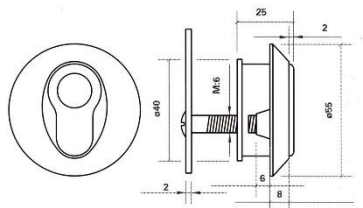

EZCURRA 420P