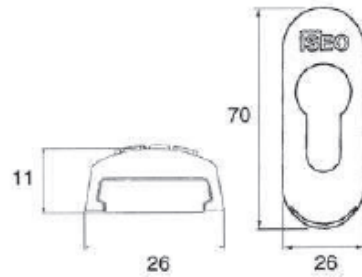

Chaves & Companhia

www.chavescompanhia.com

Siga-nos no FACEBOOK:

[Chaves&Companhia](#)

FICHA TÉCNICA

EZC410P

EZC420P

EZC430P

EZC424P

ISE4610