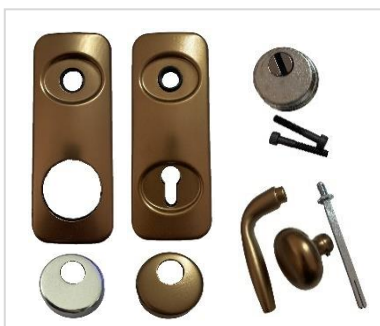

ESPELHOS DE SEGURANÇA

MARCA:	MOTTURA	PREÇO
DESCRIÇÃO:	ESPELHO PROTETOR SEGURANÇA	
9411925 BR	Espelho Segurança acabamento BRONZE	
9411925 CR	Espelho Segurança acabamento CROMADO	
9411925 DR	Espelho Segurança acabamento DOURADO	