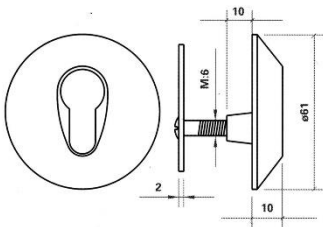

Chaves & Companhia

www.chavescompanhia.com

Siga-nos no FACEBOOK:

[Chaves&Companhia](#)

FICHA TÉCNICA

EZC410P