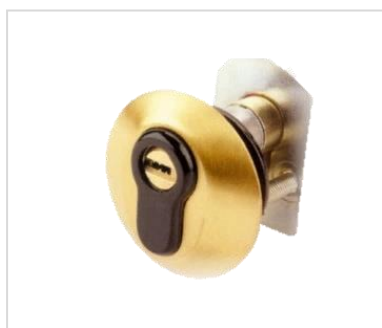

Para aceder aos preços utilizar a “área reservada”

Só para profissionais

<https://www.chavescompanhia.com/comercial>

ESPELHOS DE SEGURANÇA

MARCA: EZCURRA		PREÇO
DESCRIÇÃO: PROTETOR SEGURANÇA 410P		
EZC410P	Espelho Segurança acabamento DOURADO	
EZC410PC	Espelho Segurança acabamento CROMADO	
EZC410PN	Espelho Segurança acabamento NEGRO	
EZC410PB	Espelho Segurança acabamento BRONZE	

MARCA: EZCURRA		PREÇO
DESCRIÇÃO: PROTETOR SEGURANÇA 420P		
EZC420P	Espelho Segurança acabamento DOURADO	
EZC420PC	Espelho Segurança acabamento CROMADO	
EZC420PN	Espelho Segurança acabamento NEGRO	
EZC420PB	Espelho Segurança acabamento BRONZE	
EZC420PI	Espelho Segurança acabamento INOX	

MARCA: EZCURRA		PREÇO
DESCRIÇÃO: PROTETOR SEGURANÇA		
EZC430P	Protetor OURO	
EZC430PC	Protetor CROMADO	
EZC430PN	Protetor NEGRO	
EZC430PB	Protetor BRONZE	
EZC430PI	Protetor INOX	

MARCA: EZCURRA		PREÇO
DESCRIÇÃO: PROTETOR SEGURANÇA 424P		
EZC424P	Espelho Segurança acabamento DOURADO	
EZC424PC	Espelho Segurança acabamento CROMADO	
EZC424PN	Espelho Segurança acabamento NEGRO	
EZC424PB	Espelho Segurança acabamento BRONZE	

MARCA: EZCURRA		PREÇO
DESCRIÇÃO: PROTETOR SEGURANÇA		
LIN27100N	Protetor pintado NEGRO	
LIN27102N	Protetor pintado NIQUELADO BRILHO	
LIN27103	Protetor pintado NIQUELADO MATE	
DESC.	> 10 unid. 10%	

Escudos de segurança - Todos as imagens são retiradas das marcas podendo sofrer alterações - direitos desta publicação são da marca, Chaves&Companhia