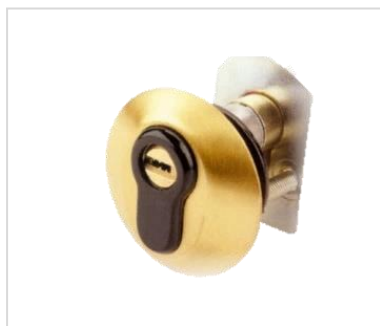

MARCA: EZCURRA		PREÇO
DESCRIÇÃO: ESPELHO PROTETOR SEGURANÇA 410P		
EZC410P	Espelho Segurança acabamento DOURADO	
EZC410PC	Espelho Segurança acabamento CROMADO	
EZC410PN	Espelho Segurança acabamento NEGRO	
EZC410PB	Espelho Segurança acabamento BRONZE	