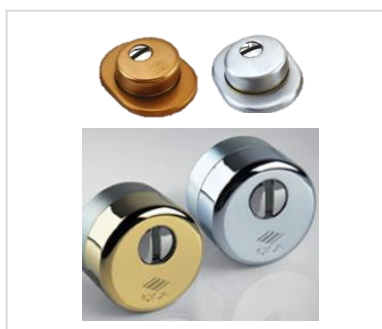

Para aceder aos preços utilizar a "área reservada"

Só para profissionais

<https://www.chavescompanhia.com/comercial>

ESPELHOS DE SEGURANÇA

MARCA:	ABUS	PREÇO
DESCRIÇÃO:	PROTECTOR SEGURANÇA	
RH2S 222 N	Espelho Segurança acabamento CROMADO	
RH2S 222 PB	Espelho Segurança acabamento DOURADO	

MARCA:	CISA	PREÇO
DESCRIÇÃO:	ESCUDO FECHADURA FACE	
1.06490.02.0.B1	Acabamento CROM MATE	
1.06490.02.0	Acabamento LATÃO POLIDO	

MARCA:	CISA	PREÇO
DESCRIÇÃO:	ESPELHO PORTA BLINDADA	
1.06473.00.0.18	Espelho reforçado interior + capa CROM	
1.06473.00.0.64	Espelho reforçado interior + capa DOUR	
1.06490.00.0	Kit Protetor completo Escudo	
Acabamentos	CROM /OXIDADO FRANCÊS	