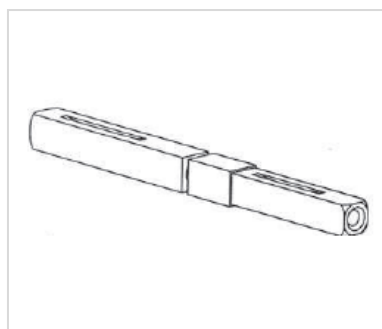

Só para profissionais

<https://www.chavescompanhia.com/comercial>

ESPELHOS DE ACABAMENTO

MARCA:	ISEO	
DESCRIÇÃO:	ESPELHOS	PREÇO
46104	Espelho Cilindro ZAMAC BRANCO	
46105	Espelho Cilindro ZAMAC PRETO	
	Acabamento Preto / Branco	

MARCA:	TESA	
DESCRIÇÃO:	ESPELHOS	PREÇO
E190	Espelho Cilindro metálico revestido	
E191	Espelho Cilindro/Fechado metálico revestido	
	Acabamento Preto / Branco	

MARCA:	ACESSÓRIOS VÁRIOS	
DESCRIÇÃO:	ACESSÓRIOS VÁRIOS	PREÇO
NA-89-40	Casquilho adaptador p/ quadrante de 8mm para 9mm	
NA-89-7	Casquilho adaptador p/ quadrante de 8mm para 9mm	