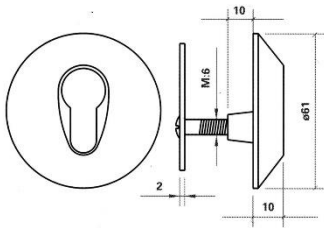

Chaves & Companhia

www.chavescompanhia.com

Siga-nos no FACEBOOK:

[Chaves&Companhia](https://www.facebook.com/Chaves&Companhia)

Para aceder aos preços utilizar a "área reservada"

Só para profissionais

<https://www.chavescompanhia.com/comercial>

FICHA TÉCNICA

EZCURRA 410P