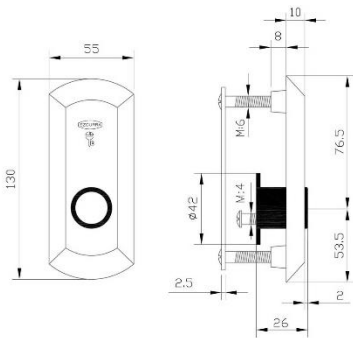

Chaves & Companhia

www.chavescompanhia.com

Siga-nos no FACEBOOK:

[Chaves&Companhia](#)

FICHA TÉCNICA

EZC410P

EZC420P

EZC430P

EZC424P

ISE4610