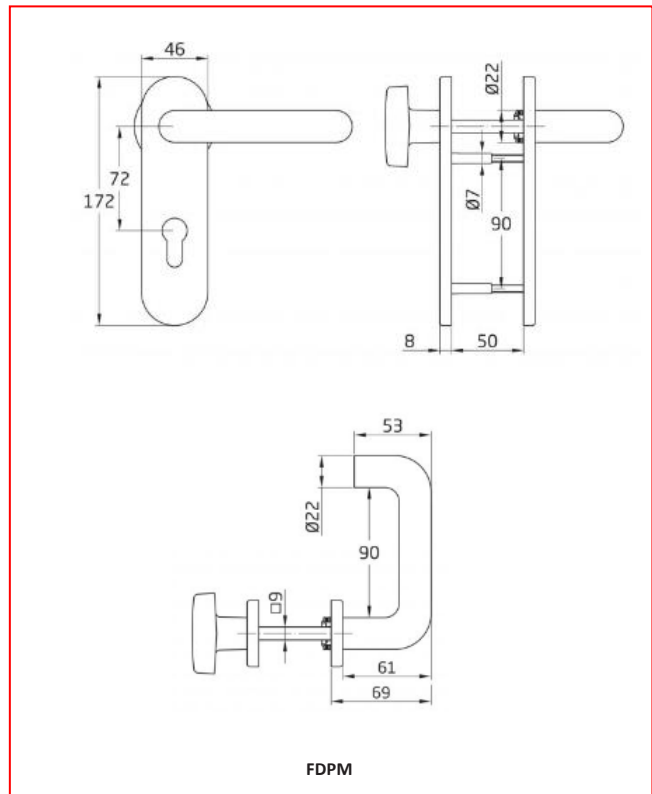

ESPELHOS DE ACABAMENTO

MARCA:	FIREDOOR	
DESCRIÇÃO:	PUXADOR FECHADURA CORTA-FOGO	PREÇO
FDMM	Manipulo / Manipulo (par)	
FDMP	Manipulo / Puxador Fixo (par)	
MEDIDA	172X46mm	
ENT.EIXO	72mm	
QUADRA	9mm