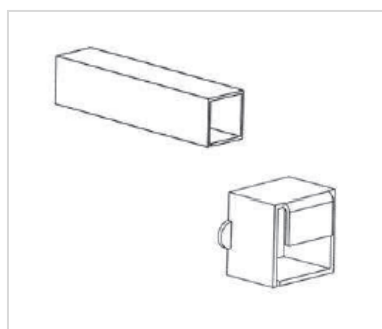

MARCA:	TESA	
DESCRIÇÃO:	ESPELHOS	PREÇO
E190	Espelho Cilindro metálico revestido	
E191	Espelho Cilindro/Fechado metálico revestido	
	Acabamento Preto / Branco	

MARCA:	ACESSÓRIOS VÁRIOS	
DESCRIÇÃO:	ACESSÓRIOS VÁRIOS	PREÇO
NA-89-40	Casquilho adaptador p/ quadrante de 8mm para 9mm	
NA-89-7	Casquilho adaptador p/ quadrante de 8mm para 9mm	