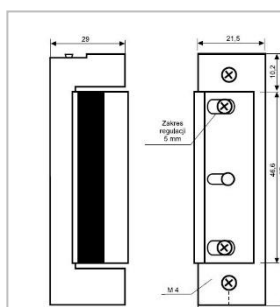

MARCA:	JIS	PREÇO
DESCRIÇÃO:	JIS-1711 - CONTATO INVERSO	
ENERGIA	12V	
ABERTURA	Ao receber um impulso elétrico	
DESBLOQUEIO	S/ Patilha	
DESC.	> 5 unid. 10%	
FRENTE	S/ chapa de frente, escolher uma opção	

(+) Bloqueado sempre que esteja em carga de energia, quando cessa a energia desbloqueia automaticamente e fica desbloqueado
Recomendado para espaços públicos (bancos, mercados, ...)

Atenção: Os preços e a disponibilidade dos produtos podem sofrer alterações sem aviso prévio.