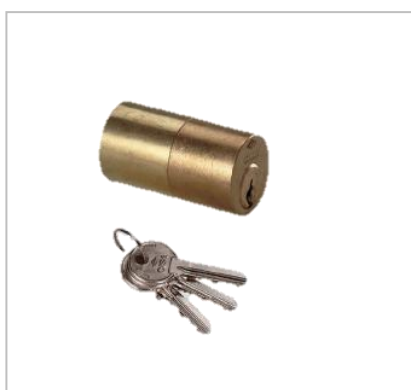

MARCA:	CISA	PREÇO
DESCRIÇÃO:	CANHÃO FIXO	
CISA0002	Canhão FIXO G200.55.00	

CISA0003	Canhão FIXO PAR (EXTERIOR + INTERIOR) 02110.00	

Atenção: Os preços e a disponibilidade dos produtos podem sofrer alterações sem aviso prévio.

Fechaduras e Testas Elétricas, Eletromagnéticos - Todos as imagens são retiradas das marcas podendo sofrer alterações - direitos desta publicação são da marca, Chaves&Companhia