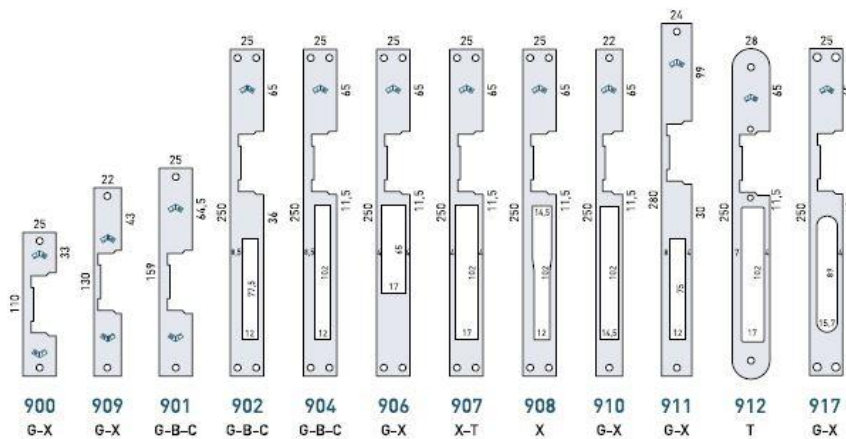

FRONTAIS TESTA ELÉTRICA

NF-62

NF-20

NF-30

MARCA: NORDSON

DESCRIÇÃO: BOTÃO INTERRUPTOR PRESSÃO (CAIXA ALUMINIO)

PREÇO

NF-62	EMBURIR (78X50)
NF-20	EMBURIR (90X28)
NF-30	EXTERNO (83X32X25)