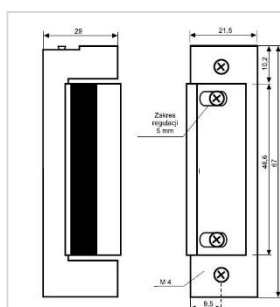

MARCA:	JIS	PREÇO
DESCRIÇÃO:	JIS-1720	
ENERGIA	12V	
ABERTURA	Durante o impulso elétrico	
DESBLOQUEIO	C/ Patilha	
Desc.	> 10 unid. 10%	
FRENTE	S/chapa de frente, escolher uma opção