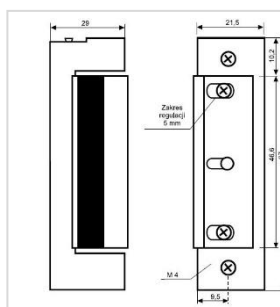

MARCA:	JIS	PREÇO
DESCRIÇÃO:	JIS-1730	
ENERGIA	12V	
ABERTURA	Ao receber um impulso elétrico	
DESBLOQUEIO	S/ Patilha	
Desc.	> 10 unid. 10%	
FRENTE	S/chapa de frente, escolher uma opção