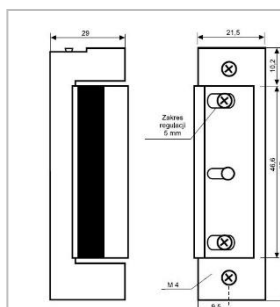

MARCA:	JIS	PREÇO
DESCRIÇÃO:	JIS-1740	
ENERGIA	12V	
ABERTURA	Ao receber um impulso elétrico	
DESBLOQUEIO	C/ Patilha	
Desc.	> 10 unid. 10%	
FRENTE	S/chapa de frente, escolher uma opção