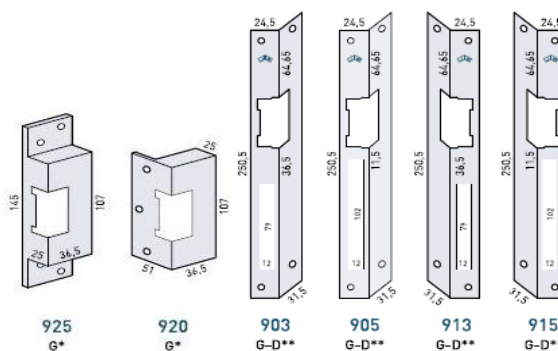

DESC. > 10% = Acompanhado com TESTA

MARCA: JIS

DESC: FRONTAIS de TESTA ELÉTRICA

PREÇO

JIS920G	Testa ZAMAK CINZA
JIS925G	Testa ZAMAK CINZA
JIS903G	Frente Testa CINZA
JIS905G	Frente Testa CINZA
JIS913G	Frente Testa CINZA
JIS915GI	Frente Testa CINZA