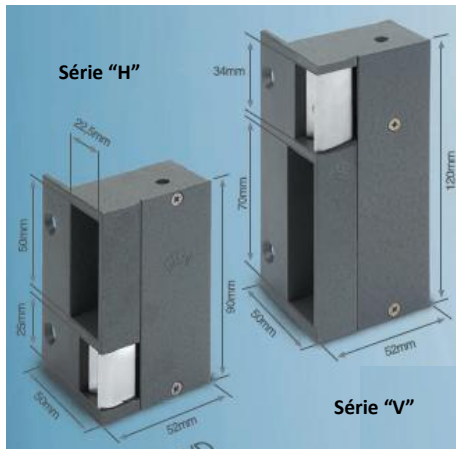

MARCA:	JIS	
DESCRIÇÃO:	Fechaduras ANTI-PÂNICO	PREÇO
ENERGIA	12V - 24V (opcional)	
JIS1610	Modelo Standard	CONSULTAR
JIS1611	Modelo Contato Inverso	CONSULTAR
JIS1660/938/N	Modelo Reforçado ALTA-SEGURANÇA (*) Incorpora um microswitch	CONSULTAR
JIS1661/938/N	Modelo Reforçado Contato Inverso (*) Incorpora um microswitch	CONSULTAR
DESC.	> 3 unid. 10% Microswitch permite uma sinalização (Ótica, Sonora ou outras)	
Reforçado	Alta segurança (até 1000Kg pressão)	