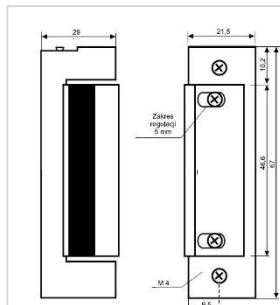

Chaves & Companhia

www.chavesecompanhia.com

Siga-nos no FACEBOOK:

[Chaves&Companhia](https://www.facebook.com/Chaves&Companhia)

Para aceder aos preços utilizar a "área reservada"

Só para profissionais

<https://www.chavesecompanhia.com/comercial>

TESTA ELÉTRICA standard

MARCA:	JIS	PREÇO
DESCRIÇÃO:	JIS-1710	
ENERGIA	12V	
ABERTURA	Durante o impulso elétrico	
DESBLOQUEIO	S/ Patilha	
Desc.	> 10 unid. 10%	
FRENTE	S/chapa de frente , escolher uma opção