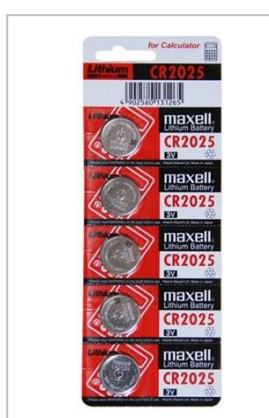

Para aceder aos preços utilizar a “área reservada”

Só para profissionais

<https://www.chavesecompanhia.com/comercial>

PILHAS MAXELL - GP

PILHA: CR 1216 - 3V

PILHA: CR1220 - 3V

PILHA: CR1616 - 3V

PILHA: CR1620 - 3V

PILHA: CR2016 - 3V

PILHA: CR2025 - 3V

PILHA: CR2032 - 3V

PILHA: LR41 - 1,5V

PILHA: LR43 - 1,5V

PILHA: LR44 - 1,5V

PILHA: 23A - 12V

PILHA: 27A - 12V