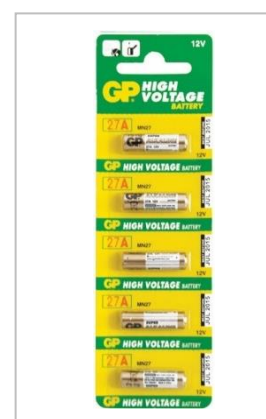

Para aceder aos preços utilizar a “área reservada”

Só para profissionais

<https://www.chavesecompanhia.com/comercial>

PILHAS MAXELL - GP

PILHA: CR 1216 - 3V

PILHA: CR1220 - 3V

PILHA: CR1616 - 3V

PILHA: CR1620 - 3V

PILHA: CR2016 - 3V

PILHA: CR2025 - 3V

PILHA: CR2032 - 3V

PILHA: LR41 - 1,5V

PILHA: LR43 - 1,5V

PILHA: LR44 - 1,5V

PILHA: 23A - 12V

PILHA: 27A - 12V