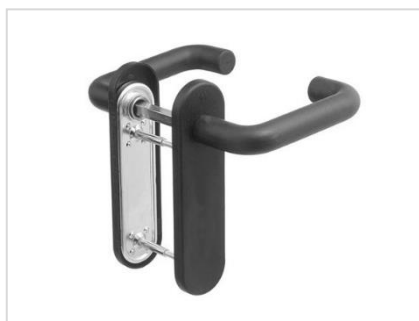

MARCA:

DESC: **SER33030003**

PREÇO

MEDIDA 172X46mm

MODELO Par Redondo sego

C/ FOGO

ENT. EIXO 72mm

QUADRA 9mm

DESC. > 10 unid. 10%

Dismace, S.L.