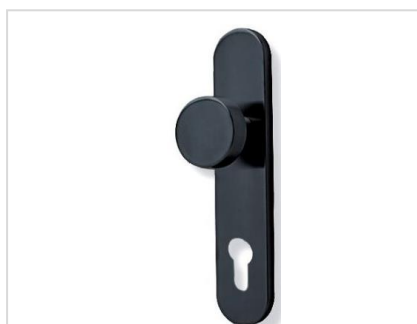

MARCA:

DESC: **SER33030008**

PREÇO

MEDIDA 172X46mm

MODELO Singular Redondo Cilindro

C/ FOGO

ENT. EIXO 72mm

QUADRA 9mm

DESC. > 10 unid. 10%

Dismace, S.L.