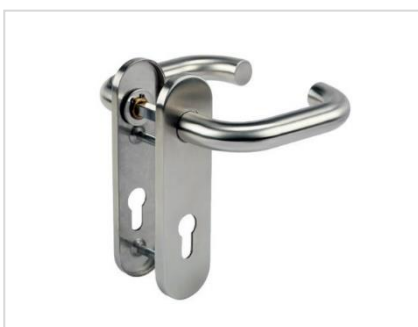

MARCA:

DESC: **SER33030252**

PREÇO

MEDIDA 172X46mm

MODELO Par Redondo INOX

C/ FOGO

ENT. EIXO 72mm

QUADRA 9mm

DESC. > 10 unid. 10%

Dismace, S.L.