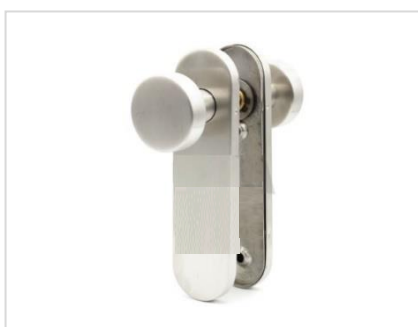

MARCA:

DESC: **SER33030005**

PREÇO

MEDIDA 172X46mm

MODELO Par Redondo cilindro sego INOX

C/ FOGO

ENT. EIXO 72mm

QUADRA 9mm

DESC. > 10 unid. 10%

Dismace, S.L.