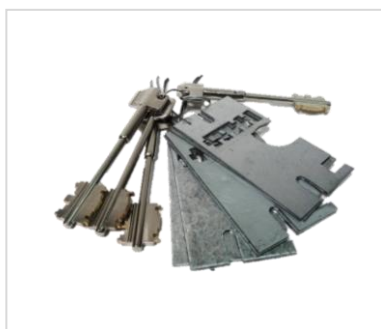

MARCA:	RODES	PREÇO
DESCRIÇÃO:	SEGREDO PORTA SOBREPOR	
2500AZ-D	Conjunto Gorjas Dtª	
2500AZ-E	Conjunto Gorjas Esqª