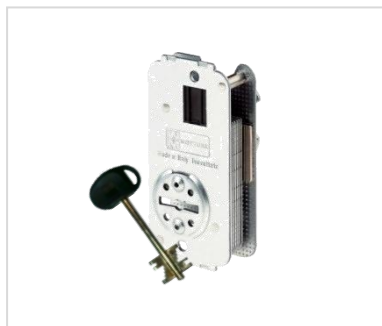

Para aceder aos preços utilizar a “área reservada”

Só para profissionais

<https://www.chavescompanhia.com/comercial>

SEGREDOS PORTA BLINDADA

MARCA:	ATRA / DIERRE	
DESCRIÇÃO:	SEGREDO PORTA BLINDADA BLOCO MIA	PREÇO
DIERRE-3110	Kit Bloco 3110 c/ 3 chaves 92mm longas	
DIERRE-3130	Kit Bloco 3130 c/ 2 chaves 92mm + 1 chave dobrável	

MARCA:	CISA	
DESCRIÇÃO:	SEGREDO PORTA BLINDADA CAMBIO FÁCIL	PREÇO
06520.50.1	Cambio Fácil 3 chaves	
06520.51.1	Cambio Fácil 5 chaves	

MARCA:	MOTTURA	
DESCRIÇÃO:	SEGREDO PORTA BLINDADA 4 VOLTAS	PREÇO
MOT91057D	Bloco c/ 3 chaves Dtº (DX – 4 voltas)	
MOT91057I	Bloco c/ 3 chaves Esqº (SX – 4 voltas)	

MARCA:	MOTTURA	
DESCRIÇÃO:	SEGREDO PORTA BLINDADA 2 VOLTAS	PREÇO
MOT91067D	Bloco c/ 3 chaves Dtº (DX – 2 voltas)	
MOT91067I	Bloco c/ 3 chaves Esqº (SX – 2 voltas)	

MARCA:	POTENT	
DESCRIÇÃO:	SEGREDO PORTA BLINDADA VÁRIO	PREÇO
2551/3L	Kit VARIO para Fechadura 2500 (2voltas)	
7551/3L	Kit VARIO para Fechadura 7000 (4voltas)	

MARCA:	SECUREMME	PREÇO
DESCRIÇÃO:	SEGREDO PORTA BLINDADA ANTIGO	
SEC2500D	Bloco c/ 3 chaves Dtº (DX)	
SEC2500S	Bloco c/ 3 chaves Esqº (SX)	

MARCA:	SECUREMME	PREÇO
DESCRIÇÃO:	SEGREDO PORTA BLINDADA ALETRAÇÃO P/ CILINDRO	
SEC25CD	Bloco de Alteração para Cilindro Dtº (DX)	
SEC25CS	Bloco de Alteração para Cilindro Esqº (SX)	