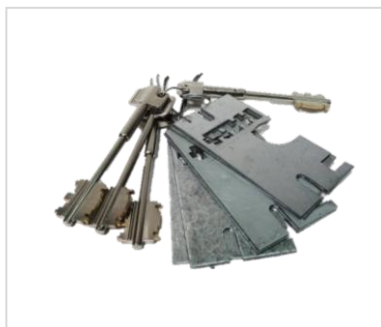

MARCA:	RODES	PREÇO
DESCRIÇÃO:	SEGREDO PORTA SOBREPOR	
2500AZ-D	Conjunto Gorjas Dtª	
2500AZ-E	Conjunto Gorjas Esqª