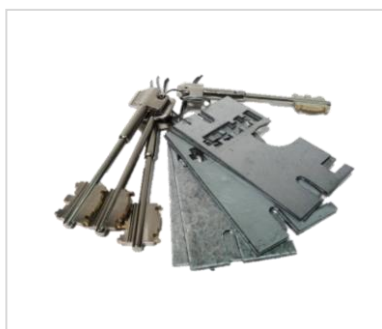

MARCA:	RODES	PREÇO
DESCRIÇÃO:	SEGREDO PORTA SOBREPOR	
2500AZ-D	Conjunto Gorjas Dtª	
2500AZ-E	Conjunto Gorjas Esqª