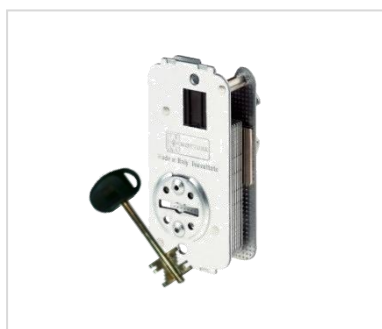

## SEGREDOS PORTA BLINDADA

<b>MARCA:</b>	<b>ATRA / DIERRE</b>	
<b>DESCRIÇÃO:</b>	<b>SEGREDO PORTA BLINDADA BLOCO MIA</b>	<b>PREÇO</b>
<b>DIERRE-3110</b>	Kit Bloco 3110 c/ 3 chaves 92mm longas	
<b>DIERRE-3130</b>	Kit Bloco 3130 c/ 2 chaves 92mm + 1 chave dobrável	

<b>MARCA:</b>	<b>CISA</b>	
<b>DESCRIÇÃO:</b>	<b>SEGREDO PORTA BLINDADA CAMBIO FÁCIL</b>	<b>PREÇO</b>
<b>06520.50.1</b>	Cambio Fácil 3 chaves	
<b>06520.51.1</b>	Cambio Fácil 5 chaves	

<b>MARCA:</b>	<b>MOTTURA</b>	
<b>DESCRIÇÃO:</b>	<b>SEGREDO PORTA BLINDADA 4 VOLTAS</b>	<b>PREÇO</b>
<b>MOT91057D</b>	Bloco c/ 3 chaves Dtº (DX – 4 voltas)	
<b>MOT91057I</b>	Bloco c/ 3 chaves Esqº (SX – 4 voltas)	

<b>MARCA:</b>	<b>MOTTURA</b>	
<b>DESCRIÇÃO:</b>	<b>SEGREDO PORTA BLINDADA 2 VOLTAS</b>	<b>PREÇO</b>
<b>MOT91067D</b>	Bloco c/ 3 chaves Dtº (DX – 2 voltas)	
<b>MOT91067I</b>	Bloco c/ 3 chaves Esqº (SX – 2 voltas)	