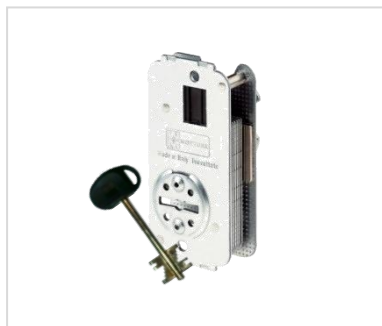

## SEGREDOS PORTA BLINDADA

<b>MARCA:</b>	<b>ATRA / DIERRE</b>	<b>PREÇO</b>
<b>DESCRIÇÃO:</b>	<b>SEGREDO PORTA BLINDADA BLOCO MIA</b>	
<b>DIERRE-3110</b>	Kit Bloco 3110 c/ 3 chaves 92mm longas	
<b>DIERRE-3130</b>	Kit Bloco 3130 c/ 2 chaves 92mm + 1 chave dobrável	

<b>MARCA:</b>	<b>CISA</b>	<b>PREÇO</b>
<b>DESCRIÇÃO:</b>	<b>SEGREDO PORTA BLINDADA CAMBIO FÁCIL</b>	
<b>06520.50.1</b>	Cambio Fácil 3 chaves	
<b>06520.51.1</b>	Cambio Fácil 5 chaves	

<b>MARCA:</b>	<b>MOTTURA</b>	<b>PREÇO</b>
<b>DESCRIÇÃO:</b>	<b>SEGREDO PORTA BLINDADA 4 VOLTAS</b>	
<b>MOT91057D</b>	Bloco c/ 3 chaves Dtº (DX – 4 voltas)	
<b>MOT91057I</b>	Bloco c/ 3 chaves Esqº (SX – 4 voltas)	

<b>MARCA:</b>	<b>MOTTURA</b>	<b>PREÇO</b>
<b>DESCRIÇÃO:</b>	<b>SEGREDO PORTA BLINDADA 2 VOLTAS</b>	
<b>MOT91067D</b>	Bloco c/ 3 chaves Dtº (DX – 2 voltas)	
<b>MOT91067I</b>	Bloco c/ 3 chaves Esqº (SX – 2 voltas)	