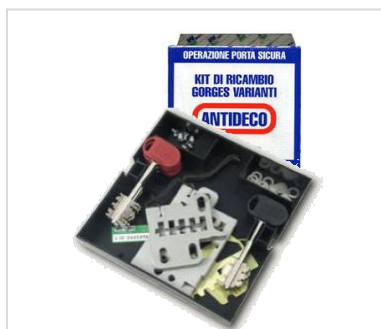

MARCA:	EZCURRA	PREÇO
DESCRIÇÃO:	SEGREDO PORTA EMBUTIR	
EZCU2100V	Conjunto Gorjas 2 Voltas Chave curta 34mm	
EZCU4100S	Conjunto Gorjas 2 Voltas Chave comprida 45,5mm	

MARCA:	JUWEL	PREÇO
DESCRIÇÃO:	SEGREDO PORTA EMBUTIR	
JUW000001	Conjunto Gorjas 4 Voltas 3 Chaves	
JUW000002	Conjunto Gorjas 2 Voltas 3 Chaves	

## SEGREDOS FECHADURAS SOBREPOR

MARCA:	KASSEL	
DESCRIÇÃO:	SEGREDO PORTA SOBREPOR	PREÇO
KAS0001	Conjunto Gorjas c/ 3 Chaves Dtª (DX)	
KAS0002	Conjunto Gorjas c/ 3 Chaves Esqª (SX)	

MARCA:	LINCE	
DESCRIÇÃO:	SEGREDO PORTA EMBUTIR	PREÇO
LIN101	Conjunto Gorjas P/ Fechad. 25600 C/ 5 Chaves	Descontin.
LIN102	Conjunto Gorjas P/ Fechad. 21621 C/ 5 Chaves	Descontin.
LIN103	Conjunto Gorjas P/ Fechad. Grade C/ 3 Chaves	

MARCA:	MCM	
DESCRIÇÃO:	SEGREDO PORTA EMBUTIR	PREÇO
MCM00001	Conjunto Gorjas 4 Voltas P/ Fechad. 808 (Ref.1882)	
MCM00002	Conjunto Gorjas 2 Voltas P/ Fechad. 1808 (Ref.1884)	

MARCA:	MOTTURA	
DESCRIÇÃO:	SEGREDO PORTA SOBREPOR	PREÇO
MOT184106D	Conjunto Gorjas 3 Chaves + 1 Serviço Dtª (91384203D)	
MOT184106I	Conjunto Gorjas 3 Chaves + 1 Serviço Esqª (91384203S)	