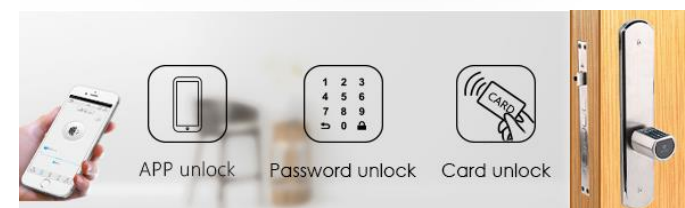

Com maior facilidade utilizando chaves de proximidade (Tags)

OPCIONAL – BLE Gateway de conexão, permite a abertura e controlo à distância através da rede Wi-Fi de casa.

Produto:

Cilindro eletrónico de controlo de acesso

- ❖ Através de uma aplicação APP para Smartphones, utilizando a tecnologia Bluetooth permite a um administrador mesmo à distância poder controlar o acesso de um ou mais utilizadores dentro de horários e/ou dias pré-definidos.
(sistema Android e/ou IOS)
- ❖ Através de um teclado incorporado permite a possibilidade de gerar 1 código de administrador + 9 códigos de utilizadores.
(6 a 12 dígitos)
- ❖ Através de chaves de proximidade (Tags) é possível dar acesso até 20 utilizadores.
- ❖ Opcional, com conexão a um Gateway, permite a abertura e controlo à distância da sua porta utilizando a rede Wi-Fi de sua casa.

L6PCB

Mais produtos disponíveis WE.LOCK

L6SECB

- ❖ **BIOMETRICA** – Leitura Impressão Digital do Dedo
- ❖ **TAG** – Chave de Proximidade
- ❖ **APP** – Aplicação Smartphone Bluetooth (Android e IOS)

Ideal para escritórios e acessos de grande utilização diária numa utilização facilitada e prática