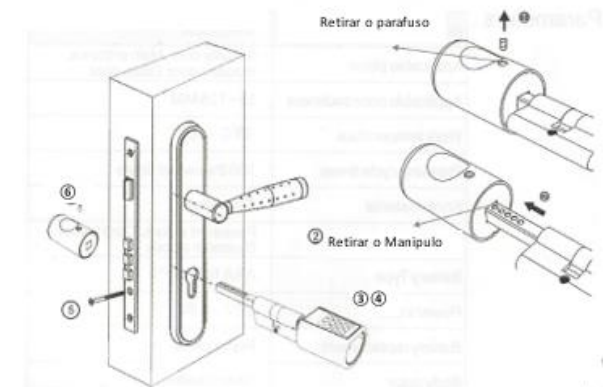

Com maior facilidade utilizando chaves de proximidade (Tags)

OPCIONAL – BLE Gateway de conexão, permite a abertura e controlo à distância através da rede Wi-Fi de casa.

Produto:

Cilindro eletrónico de controlo de acesso

AIR-EKEY

- ❖ **CARTÃO** – Proximidade
- ❖ **APP** – Aplicação Smartphone Bluetooth (Android)

Ideal para pequenos Hotéis/hospedarias
Configuração por leitura de QR-Code

Smart Cabinet Lock

- ❖ **CARTÃO** – Proximidade
- ❖ **APP** – Aplicação Smartphone Bluetooth (Android e IOS)

Ideal para proteger Armários e Gavetas
Sem utilizar chaves

Para mais informações não hesite questionar um revendedor autorizado

MEDIDA

opcional

ESPECIFICAÇÕES

MARCA	WELOCK L6PCB
Aplicação prática	Portas Blindadas, Portas entrada, Portas interiores, Portas de Vidro
Espessura porta aplicável	55mm ~ 105mm
Temperatura recomendável	-25°C até +60°C
Tempo de utilidade	Preparado para exercer mais de 100 mil ciclos de utilização
Material dos manipul	Liga de Zinco
Funcionamento Desbloqueio	Desbloqueio por Password teclado, cartão proximidade (Tag), Bluetooth Smartphone
Tipo de bateria	1,5V AAA, 3 pilhas (não incluídas)
Potencia	3.6V - 4.8V
Substituição bateria	Substituível
Duração bateria	Aproximadamente >1 Ano
Acabamento	Em cor PRATA (INOX)

www.chaveseompanhia.com
geral@chaveseompanhia.com
96 4029 100 - Jorge Almas

MONTAGEM

- 1 Desapertar o parafuso
- 2 Retirar o Manipulo
- 3 O Cilindro é montado pelo lado exterior da porta
- 4 Rodar o Manipulo na fechadura até que esteja a funcionar corretamente
- 5 Apertar o parafuso de fixação do Cilindro
- 6 Colocar o manipul e apertar o parafuso