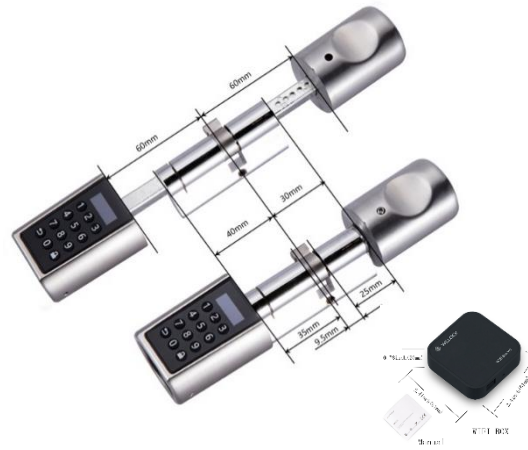

Com maior facilidade utilizando chaves de proximidade (Tags)

OPCIONAL – BLE Gateway de conexão, permite a abertura e controlo à distância através da rede Wi-Fi de casa.

Produto:

Cilindro eletrónico de controlo de acesso

L6PCB

Mais produtos disponíveis WE.LOCK

L6SECB

- ❖ **BIOMETRICA** – Leitura Impressão Digital do Dedo
- ❖ **TAG** – Chave de Proximidade
- ❖ **APP** – Aplicação Smartphone Bluetooth (Android e IOS)

Ideal para escritórios e acessos de grande utilização diária numa utilização facilitada e prática

AIR-EKEY

- ❖ **CARTÃO** – Proximidade
- ❖ **APP** – Aplicação Smartphone Bluetooth (Android)

Ideal para pequenos Hotéis/hospedarias
Configuração por leitura de QR-Code

Smart Cabinet Lock

- ❖ **CARTÃO** – Proximidade
- ❖ **APP** – Aplicação Smartphone Bluetooth (Android e IOS)

Ideal para proteger Armários e Gavetas
Sem utilizar chaves

Para mais informações não hesite questionar um revendedor autorizado

MEDIDA

opcional

ESPECIFICAÇÕES

MARCA	WELOCK L6PCB
Aplicação prática	Portas Blindadas, Portas entrada, Portas interiores, Portas de Vidro
Espessura porta aplicável	55mm ~ 105mm
Temperatura recomendável	-25°C até +60°C
Tempo de utilidade	Preparado para exercer mais de 100 mil ciclos de utilização
Material dos manipul	Liga de Zinco
Funcionamento Desbloqueio	Desbloqueio por Password teclado, cartão proximidade (Tag), Bluetooth Smartphone
Tipo de bateria	1,5V AAA, 3 pilhas (não incluídas)
Potencia	3.6V - 4.8V
Substituição bateria	Substituível
Duração bateria	Aproximadamente >1 Ano
Acabamento	Em cor PRATA (INOX)