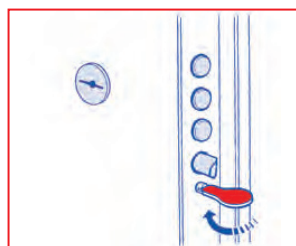

Pic. 2

Pic. 3

Pic. 4

- La meccanica di cambio chiave delle serrature POTENT VARIO 7000 o 7100 è costituita da un sistema che permette in 4 semplici manovre la ricodifica automatica e reversibile della serratura a partire dalle nuove chiavi, vedi figure sopra riportate. Ad ogni cambio è così possibile sia reintrodurre l'uso delle chiavi precedenti, sia passare ad ulteriori nuove chiavi.