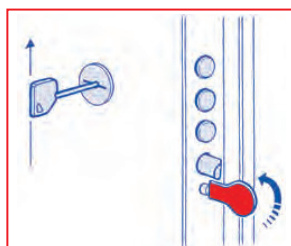

**Chiave di servizio sigillata, legata alla chiave padronale, 2 mandate**  
**Sealed service key, linked with owner's key - 2 turns**  
**Clé de service scellée, liée à la clé des maîtres, 2 tours**

Pic. 1

Pic. 2

Pic. 3

Pic. 4

- La meccanica di cambio chiave delle serrature POTENT VARIO 7000 o 7100 è costituita da un sistema che permette in 4 semplici manovre la ricodifica automatica e reversibile della serratura a partire dalle nuove chiavi, vedi figure sopra riportate. Ad ogni cambio è così possibile sia reintrodurre l'uso delle chiavi precedenti, sia passare ad ulteriori nuove chiavi.