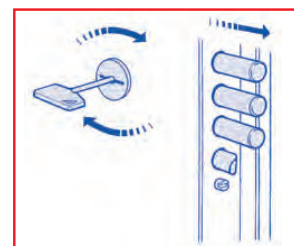

**Chiave di servizio sigillata, legata alla chiave padronale, 2 mandate**  
**Sealed service key, linked with owner's key - 2 turns**  
**Clé de service scellée, liée à la clé des maîtres, 2 tours**

Pic. 1

Pic. 2

Pic. 3

Pic. 4

- La meccanica di cambio chiave delle serrature POTENT VARIO 7000 o 7100 è costituita da un sistema che permette in 4 semplici manovre la ricodifica automatica e reversibile della serratura a partire dalle nuove chiavi, vedi figure sopra riportate. Ad ogni cambio è così possibile sia reintrodurre l'uso delle chiavi precedenti, sia passare ad ulteriori nuove chiavi.