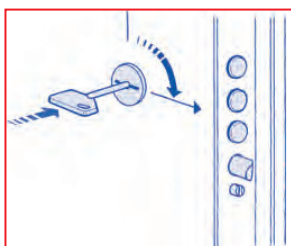

**Chiave di servizio sigillata, legata alla chiave padronale, 2 mandate**  
**Sealed service key, linked with owner's key - 2 turns**  
**Clé de service scellée, liée à la clé des maîtres, 2 tours**

Pic. 1

Pic. 2

Pic. 3

Pic. 4

- La meccanica di cambio chiave delle serrature POTENT VARIO 7000 o 7100 è costituita da un sistema che permette in 4 semplici manovre la ricodifica automatica e reversibile della serratura a partire dalle nuove chiavi, vedi figure sopra riportate. Ad ogni cambio è così possibile sia reintrodurre l'uso delle chiavi precedenti, sia passare ad ulteriori nuove chiavi.